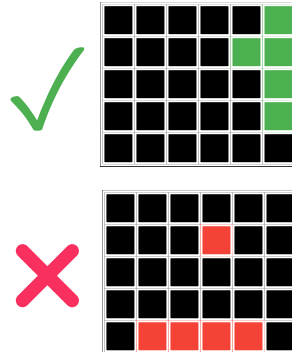

Plățile simbolurilor afișate mai sus reflectă nivelul pariului selectat în acel moment. Plata teoretică pentru acest joc este de 96.33%. RTP-ul a fost calculat prin simularea a 10.000.000.000 de runde.

SIMBOLURI SPECIALE

Simbolul Wild înlocuiește toate simbolurile din tabelul de plăți.

Simbolurile FS, Curcubeu și Curcubeu Epic nu pot apărea simultan.

MODURI DE CÂȘTIG

Cerințele specifice pentru o combinație câștigătoare din jocul de bază sunt folosite și în secvențele bonus sau în secvențele rotire gratuită dacă nu se specifică altfel. Fiecare pariu este eligibil pentru toate combinațiile câștigătoare dacă nu este specificat altfel.

Potrivii 5 sau mai multe simboluri care se conectează pe grilă pentru a obține o combinație câștigătoare.

După fiecare câștig, simbolurile câștigătoare sunt eliminate și cad altele noi. Aceasta continuă până când nu mai există câștiguri noi pe role.