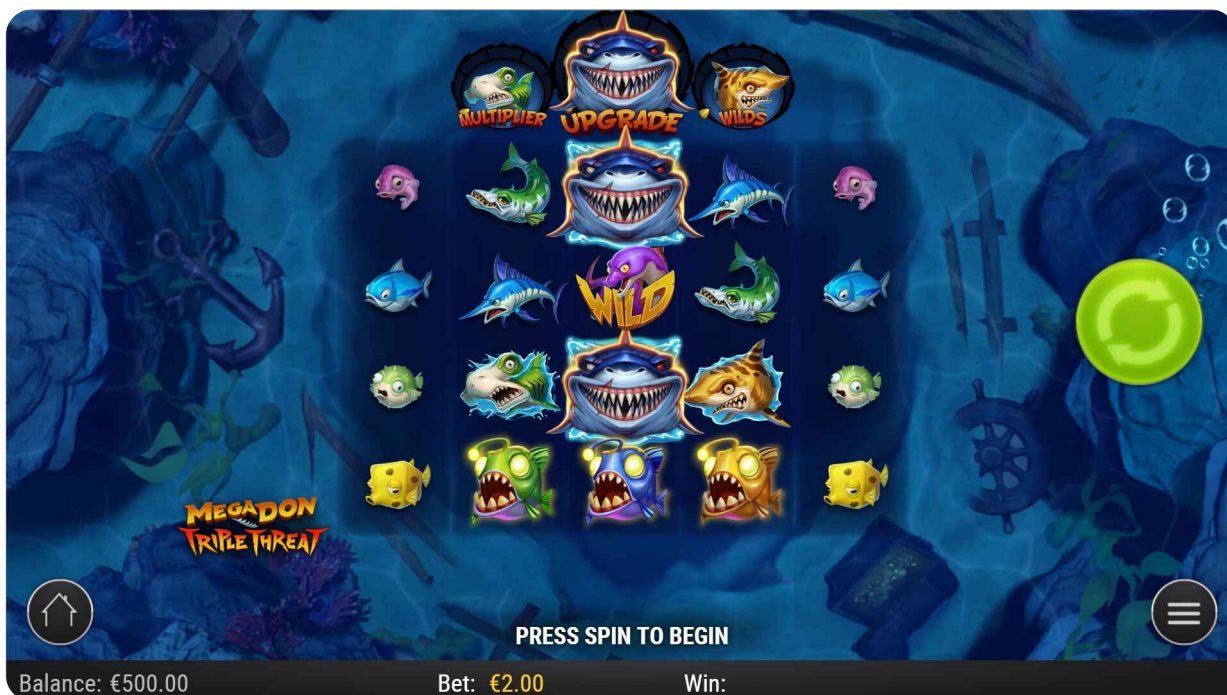

Declanșarea acestor combinații este activată aleatoriu, dar necesită ca simbolurile SCATTER de culoarea respectivă să fie prezente pe role. Dacă MEGA DON FEAST face parte din combinația declanșată, funcția poate fi reactivată.

INFORMAȚII

Canale
Desktop/Mobil

Versiune
1.0

GID
megadontriplethreat

ID joc
1049

CAPTURI DE ECRAN

Desktop

Mobil