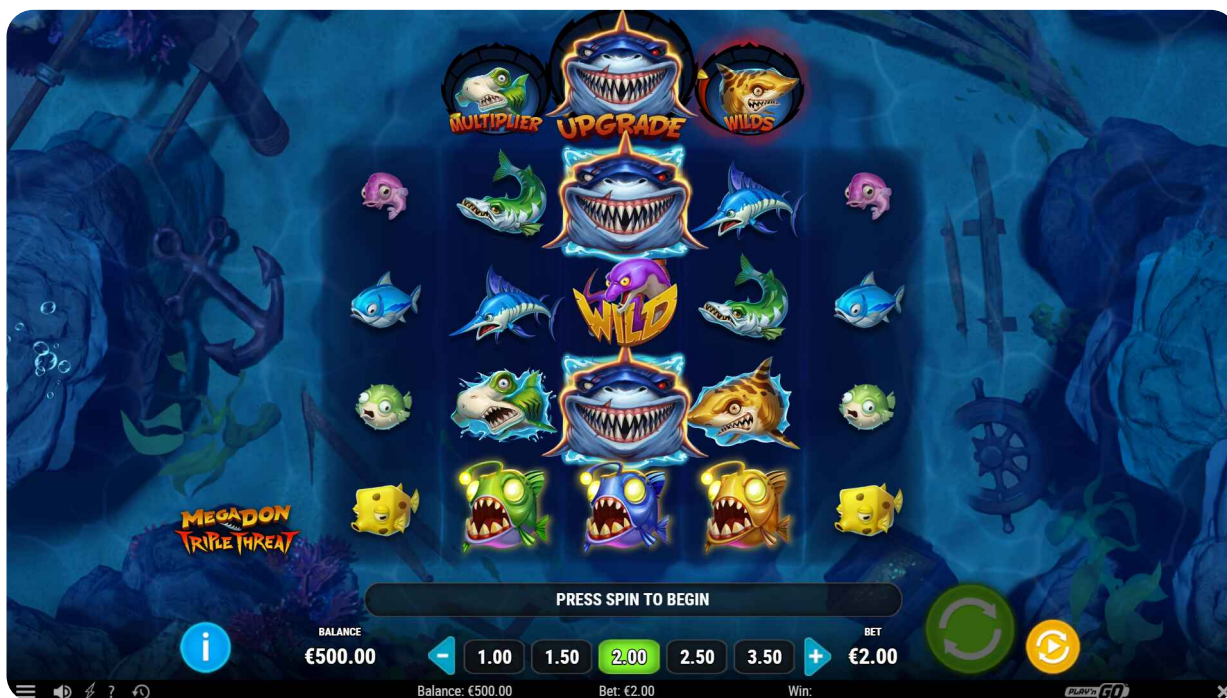

INFORMAȚII

Canale
Desktop/Mobil

Versiune
1.0

GID
megadontriplethreat

ID joc
1049

CAPTURI DE ECRAN

Desktop