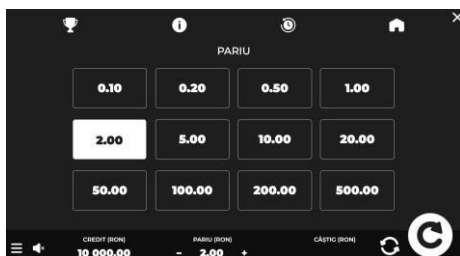

- **START** Prin apăsarea butonului începe un joc nou dacă este îndeplinită condiția $CREDIT \geq PARIU$.

Imagine 4: butonul START

- **AUTOSTART** Prin apăsarea butonului începe un joc nou dacă este îndeplinită condiția CREDIT \geq PARIU. Jocurile încep în mod repetat atâta timp cât este îndeplinită condiția CREDIT \geq PARIU sau dacă butonul AU- TOSTART este apăsăat din nou.

Imagine 5: butonul AUTOSTART - activare

Imagine 6: butonul AUTOSTART - dezactivare

- **PARIU** - La apăsarea butonului se afișează tabelul cu toate variantele posibile de pariuri. La apăsarea săgeții în jos se reduce pariul cu o treaptă în jos. Apăsați butonul „+” sau „-” pentru a modifica valoarea mizei pas cu pas în sus sau în jos.

Imagine 7: butonul PARIU

Imagine 8: Tabel cu variantele de pariuri

- **SUNET** la apăsarea butonului pornește/oprește sunetul.

Imagine 9: butonul SUNET - activat

Imagine 10: butonul SUNET - dezactivat

- **MENIU** La apăsarea butonului se afișează fereastra cu meniul.

Imagine 11: butonul MENU

- **TABELUL DE PLĂȚI** La apăsarea butonului se afișează tabelul de plăți.

Imagine 12: butonul TABELUL DE PLĂȚI

- **INFO** La apăsarea butonului se afișează informațiile despre joc.