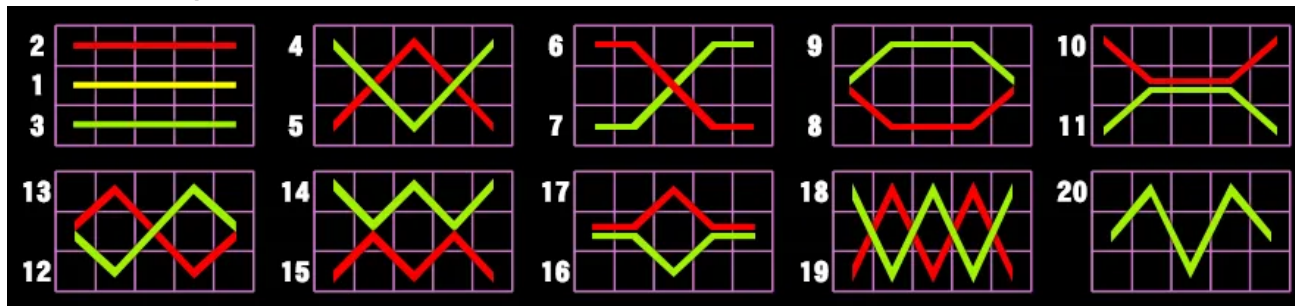

## Tabel de plăți

1. Plățile sunt afișate ca pariu = 1
2. Acest joc folosește o tabelă de plată dinamică, iar câștigurile simbolurilor afișate mai jos reflectă suma acordată pentru atingerea combinației la nivelul de pariu selectat în prezent.

5 - 5

4 - 1

3 - 0,5

5 - 5

4 - 1

3 - 0,5

---

**Linii de plată**

## Reguli de joc

1. Acesta este un slot video cu 5 role și 3 rânduri.
2. Combinațiile câștigătoare de simboluri identice se calculează de pe tamburul din stânga, pe rolele adiacente de la stânga la dreapta.
3. Combinațiile câștigătoare și plățile sunt determinate de tabela de plăți.
4. Fiecare linie de plată plătește doar cel mai mare câștig.
5. Toate combinațiile câștigătoare de pe mai multe linii de plată sunt adunate și creditate la suma totală câștigată.
6. Recompensele pentru jocul bonus sunt calculate pe baza mizei existente în momentul declanșării funcției.
7. Obiectele afișate în interfața jocului sunt doar pentru prezentare vizuală și nu influențează sau reflectă șansele reale de câștig sau plățile efective.
8. Combinațiile câștigătoare și plățile sunt efectuate conform tabelului de plăți.