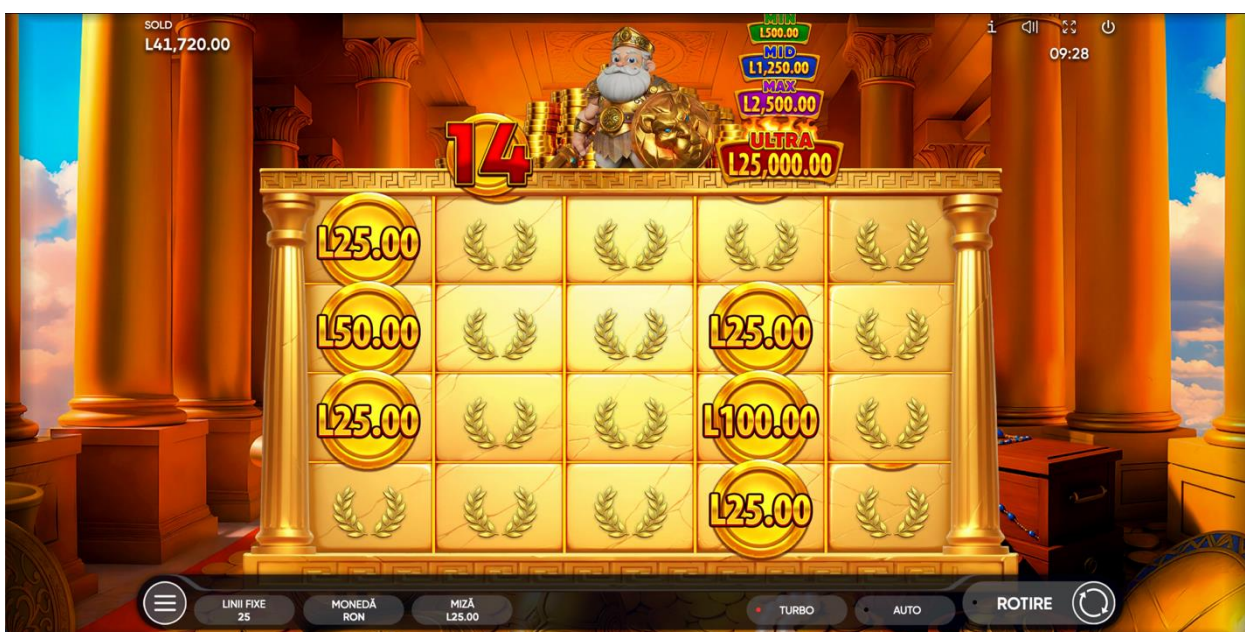

Jocul Bonus începe cu 3 încercări afișate pe un indicator special. Fiecare învârtire a roletelor folosește 1 încercare.

Unul sau mai multe simboluri MONEDĂ, COLLECTOR și/sau MYSTERY care aterizează pe role readuce numărul de încercări la valoarea inițială. Jocul Bonus continuă până când Jucătorul rămâne fără încercări sau găsește toate rolele acoperite cu simboluri speciale.

Câștigurile pentru simbolurile speciale sunt adăugate și plătite la sfârșitul Jocului Bonus.

Dacă Jucătorul are noroc și colectează 20 de simboluri speciale în timpul Jocului Bonus, va primi un premiu suplimentar —ULTRA JACKPOT (care acordă 1000X mizele totale)! Contorul special de deasupra roletelor arată câte simboluri au rămas de colectat pentru a câștiga ULTRA JACKPOT.

Jocul Bonus este jucat cu aceeași miză ca în jocul inițial și poate fi câștigat din nou pe durata activității speciale.