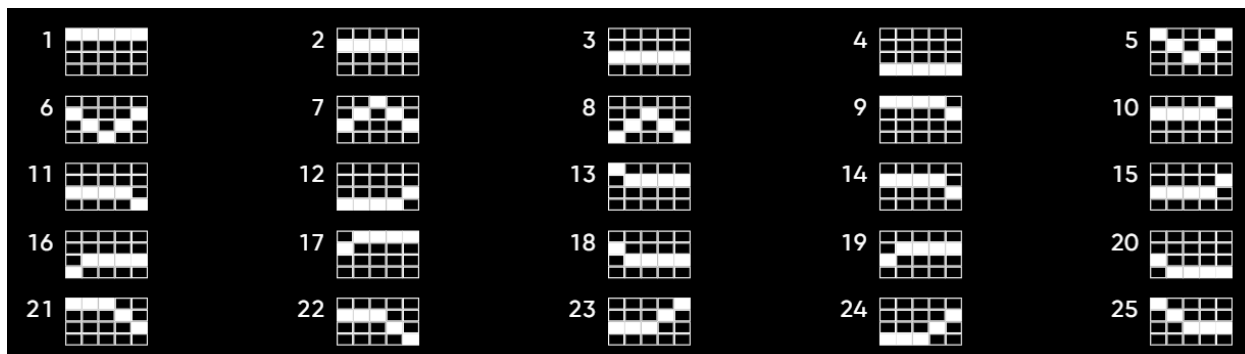

Descriere generală

SLOTEUS GOLD este un joc de slot cu 5 role, 4 rânduri și 25 de linii de plată fixe.

Toate premiile sunt pentru combinații de un fel.

Simbolurile identice, cu excepția celor SCATTER, trebuie să fie pe linii de plată și pe role adiacente, începând cu extrema stângă.

Simbolurile SCATTER sunt luate în considerare în orice poziție de pe role.

Pentru numărul de simboluri SCATTER și de combinații pe fiecare linie de plată, se plătește doar cel mai mare câștig.

Câștigurile din SCATTER și câștigurile de pe linie se cumulează.

Toate premiile din tabelul de plăți sunt afișate pentru miza actuală selectată.

Toate premiile din tabelul de plăți sunt afișate în bani (EUR).

Topologia liniilor

Selecții de linii disponibile: 25 (linii fixe).