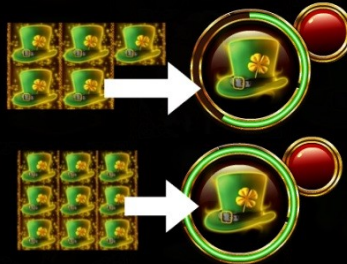

TABEL DE PLĂȚI

Câștigurile sunt obținute prin alinierea a 5 sau mai multe simboluri identice, atâta timp cât acestea sunt în contact între ele pe verticală sau orizontală.

Dispar toate simbolurile care contribuie la o combinație câștigătoare în timpul unei învârtiri normale sau a unei faze „Bonus Învârtiri gratuite”.

Spațiile sunt umplute cu noi simboluri. Apoi, noul rezultat este reevaluat și noile câștiguri sunt adăugate la câștigurile totale din învârtire.

Simbolul

este WILD și înlocuiește toate celelalte simboluri.

TABEL DE PLĂȚI

CONTOARE

Există 5 contoare: pentru pipă, bere, trifoi, pălărie și curcubeu.

De fiecare dată când câștigați unul din aceste simboluri, spațiile din contorul corespunzător vor fi umplute cu atâtea simboluri câte au fost incluse în câștig. Simbolul WILD nu va fi contorizat pentru umplerea contoarelor. Odată ce cele 9 spații dintr-un contor s-au umplut, va fi lansată secvența corespunzătoare.

TABEL DE PLĂȚI

Un contor poate fi umplut de mai multe ori, caz în care un balonaș va fi afișat pentru a indica de câte ori a fost acesta completat.

Dacă sunt umplute mai multe contoare, secvențele vor fi lansate în ordinea următoare: pipa, berea, trifoiul, pălăria și curcubeul. Contoarele vor fi resetate la finalul fiecărei învârtiri.