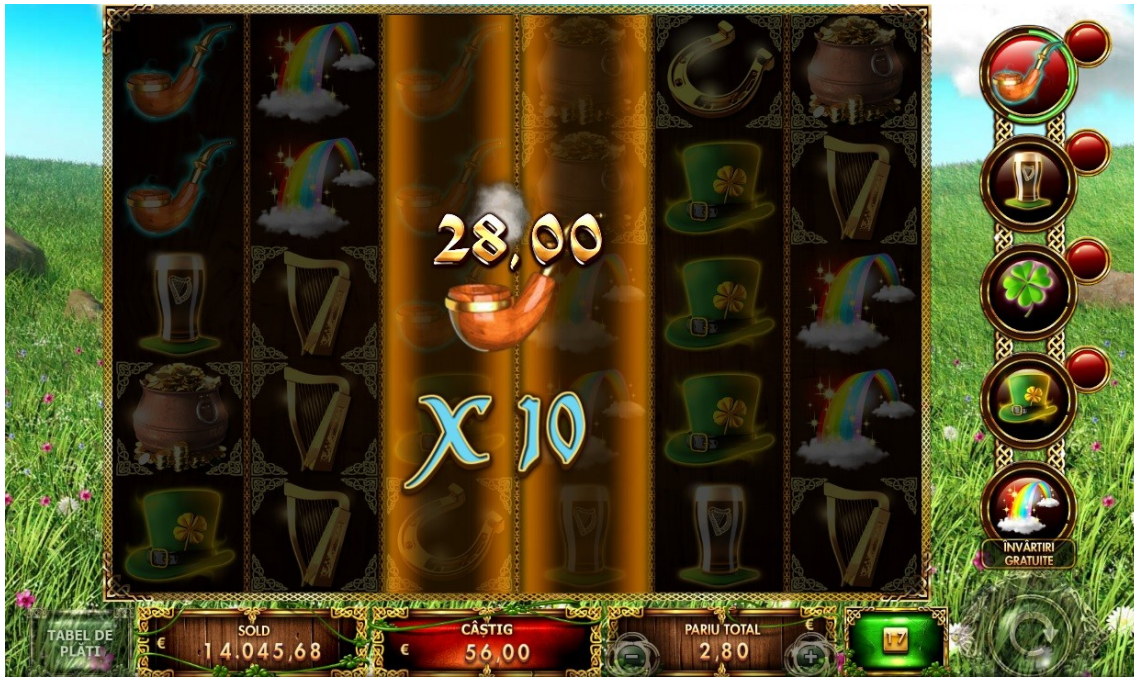

1ST OF THE IRISH