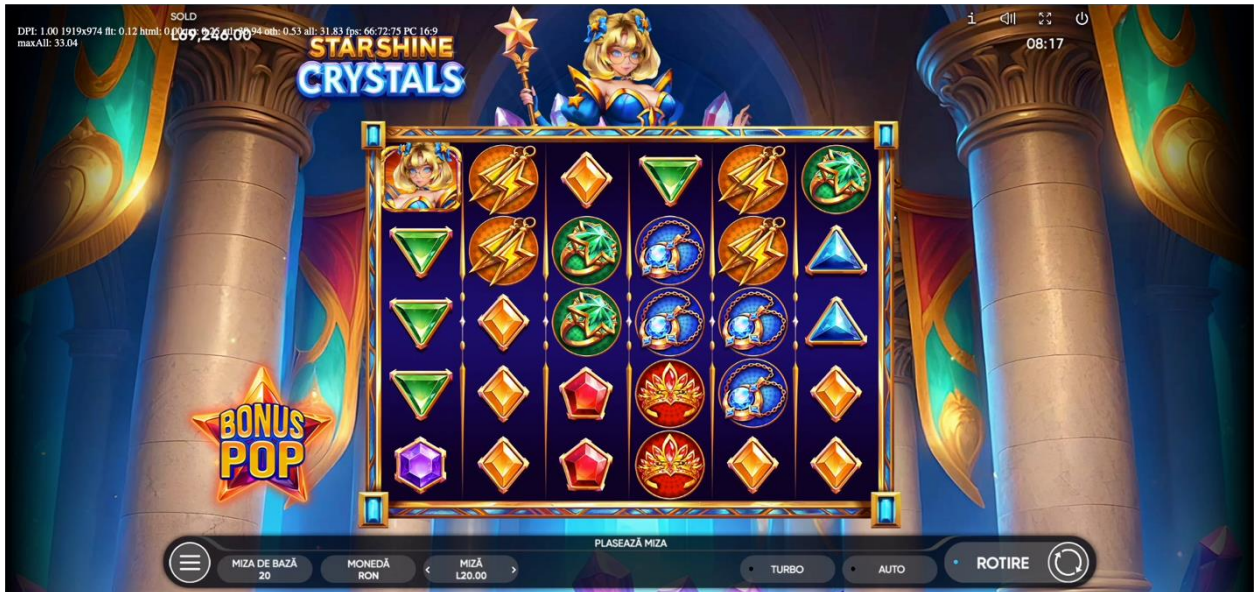

Descriere generală

STARSHINE CRYSTALS este un joc de slot cu 6 role, 5 rânduri și plăți SCATTER.

Toate premiile sunt pentru combinații de un fel.

Toate simbolurile contează în orice poziție; atunci când sunt prezente suficiente simboluri de un fel pe role, acestea completează o combinație câștigătoare.