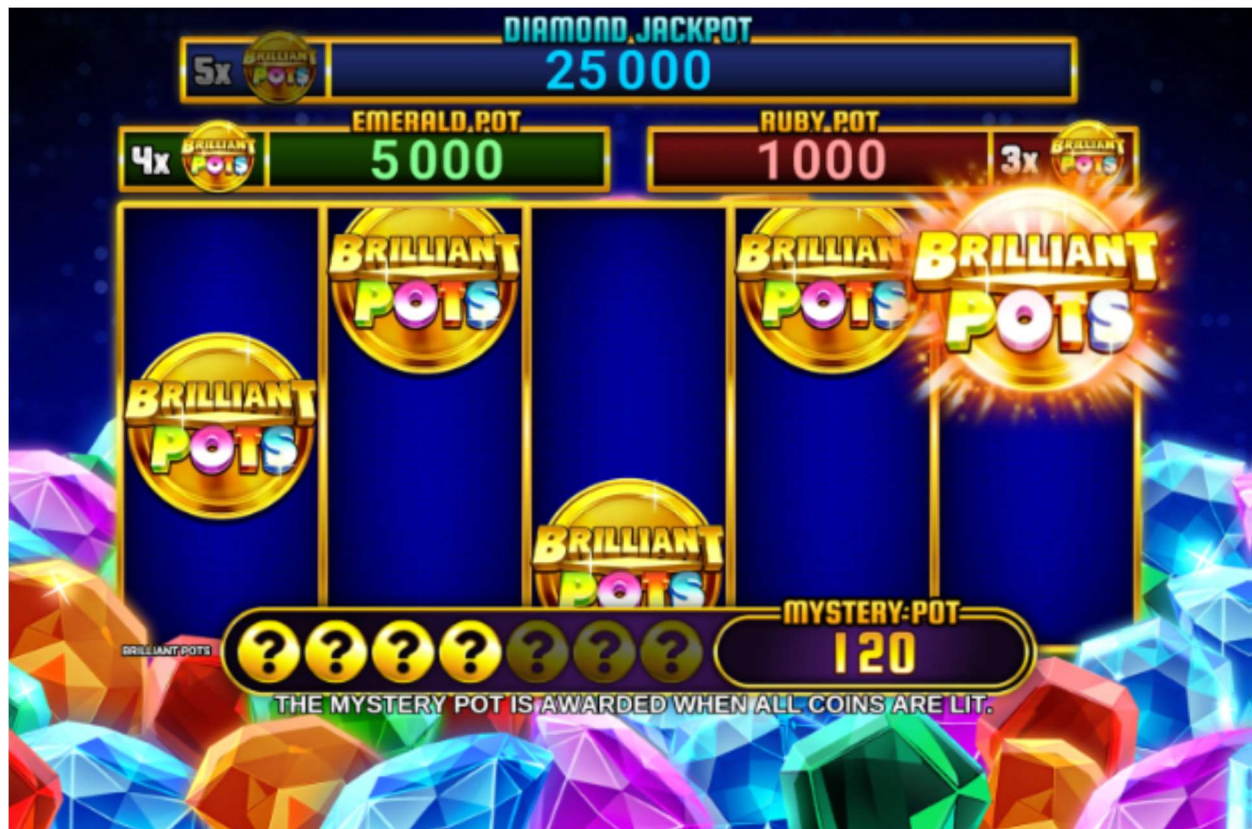

Simboluri bonus

- Simbolul Coroană (Wild) apare doar pe rolele 2, 3 și 4.
- Simbolul Coroană (Wild) se extinde și substituie toate simbolurile cu excepția scatter-urilor.
- Simbolurile Stea Roșie și Stea Albastră sunt scatter-uri și plătesc în orice poziție.
- Simbolul scatter Stea Albastră apare doar pe rolele 1, 3 și 5.

- În cadrul Jocului Jackpot sunteți eligibil pentru a câștiga DIAMOND JACKPOTUL progresiv, EMERALD POT-UL, RUBY POT-UL și MYSTERY POT-UL.
- DIAMOND JACKPOT-UL se acordă, când 5 simboluri Brilliant Pots nimeresc în timpul Jocului Jackpot.
- EMERALD POT-UL se acordă, când 4 simboluri Brilliant Pots nimeresc în timpul Jocului Jackpot.
- RUBY POT-UL se acordă, când 3 simboluri Brilliant Pots nimeresc în timpul Jocului Jackpot.
- Poturile Emerald și Ruby sunt fixate la 500x, respectiv 100x miza activă.
- Miza activă este miza totală plasată minus miza extra plătită pentru a participa la Funcția