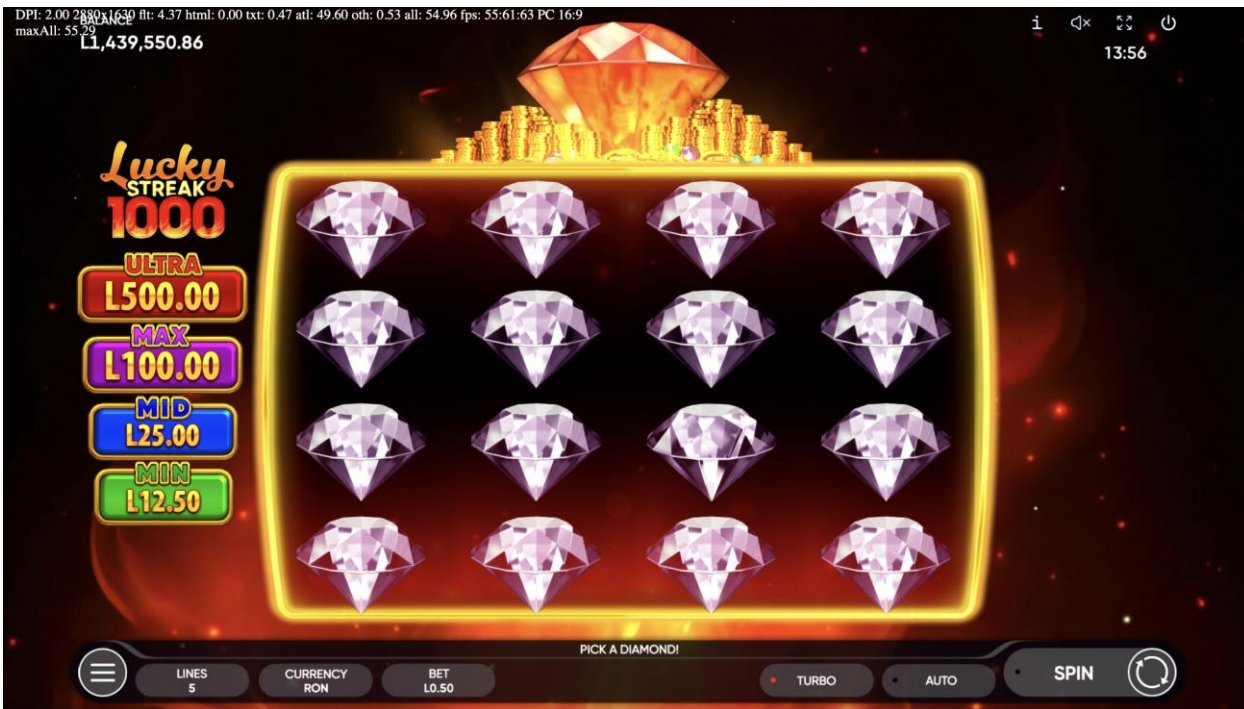

## Descriere generală

LUCKY STREAK 1000 este un joc de slot cu 3 role, 3 rânduri și 5 linii de plată.

Toate premiile sunt pentru combinații de un fel.

Simbolurile identice trebuie să fie pe linii de plată și pe role adiacente, începând cu extrema stângă.

În timpul Jocului Bonus MISTERUL DIAMANTULUI, rolele principale ale jocului se transformă într-o grilă 4x4, cu câte un DIAMANT pe fiecare poziție.

Fiecare simbol DIAMANT ascunde unul dintre simbolurile JACKPOT — ULTRA, MAX, MID sau MIN. Pentru a descoperi ce premiu este ascuns, selectează unul dintre DIAMANTE.

Jocul Bonus continuă până găsești 3 simboluri JACKPOT de același fel. Apoi, se plătește premiul corespunzător:

JACKPOT ULTRA (acordă 1000X mizele totale)

JACKPOT MAX (acordă 200X mizele totale)

JACKPOT MID (acordă 50X mizele totale)

JACKPOT MIN (acordă 25X mizele totale)

Jocurile gratuite sunt jucate cu aceeași miză ca în jocul inițial și pot fi câștigate din nou pe durata activității speciale.