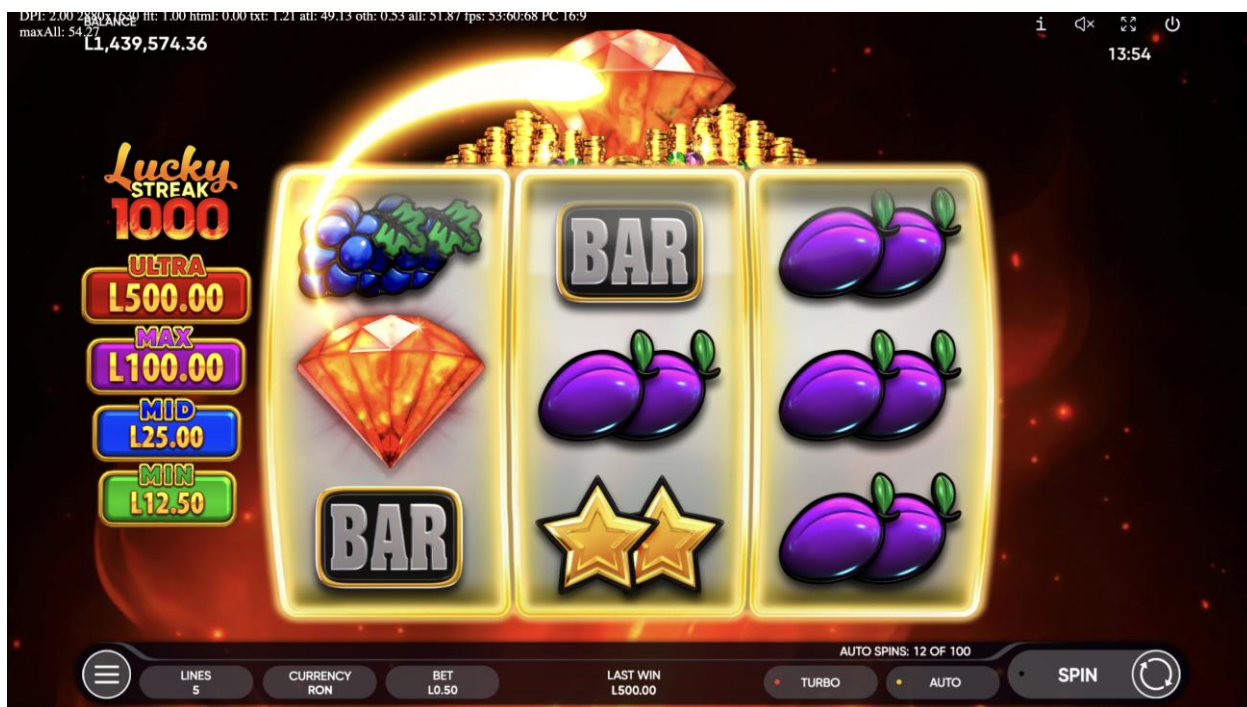

În timpul Jocului Bonus MISTERUL DIAMANTULUI, rolele principale ale jocului se transformă într-o grilă 4x4, cu câte un DIAMANT pe fiecare poziție.

Fiecare simbol DIAMANT ascunde unul dintre simbolurile JACKPOT — ULTRA, MAX, MID sau MIN. Pentru a descoperi ce premiu este ascuns, selectează unul dintre DIAMANTE.

Jocul Bonus continuă până găsești 3 simboluri JACKPOT de același fel. Apoi, se plătește premiul corespunzător:

JACKPOT ULTRA (acordă 1000X mizele totale)

JACKPOT MAX (acordă 200X mizele totale)

JACKPOT MID (acordă 50X mizele totale)

JACKPOT MIN (acordă 25X mizele totale)

Jocurile gratuite sunt jucate cu aceeași miză ca în jocul inițial și pot fi câștigate din nou pe durata activității speciale.