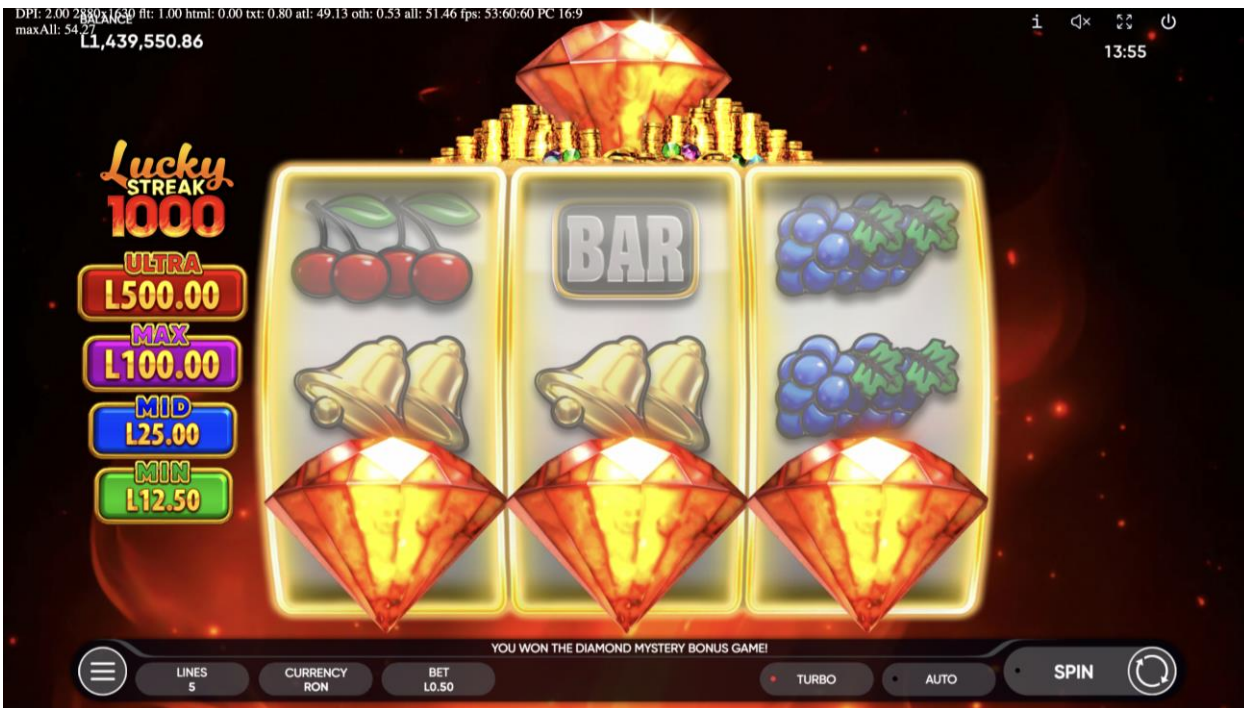

În timpul Jocului Bonus MISTERUL DIAMANTULUI, rolele principale ale jocului se transformă într-o grilă 4x4, cu câte un DIAMANT pe fiecare poziție.

Fiecare simbol DIAMANT ascunde unul dintre simbolurile JACKPOT — ULTRA, MAX, MID sau MIN. Pentru a descoperi ce premiu este ascuns, selectează unul dintre DIAMANTE.

Jocul Bonus continuă până găsești 3 simboluri JACKPOT de același fel. Apoi, se plătește premiul corespunzător:

JACKPOT ULTRA (acordă 1000X mizele totale)

JACKPOT MAX (acordă 200X mizele totale)

JACKPOT MID (acordă 50X mizele totale)

JACKPOT MIN (acordă 25X mizele totale)

Jocurile gratuite sunt jucate cu aceeași miză ca în jocul inițial și pot fi câștigate din nou pe durata activității speciale.