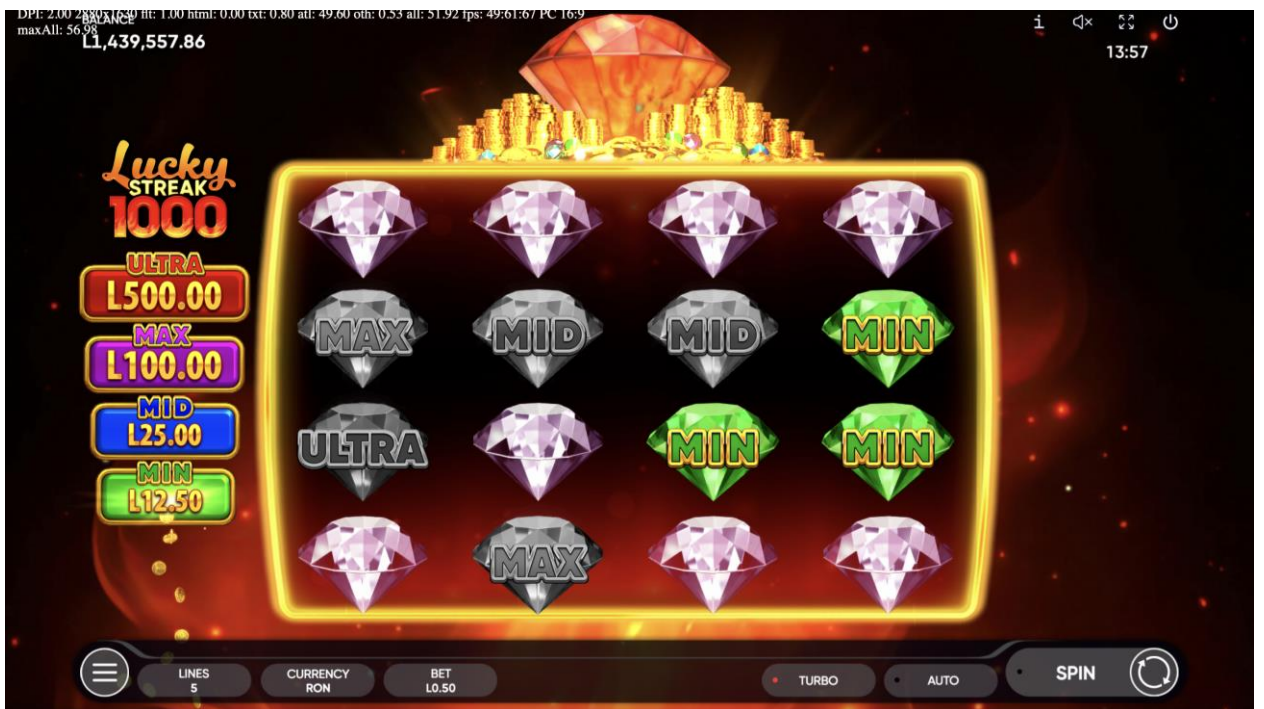

## Descriere generală

LUCKY STREAK 1000 este un joc de slot cu 3 role, 3 rânduri și 5 linii de plată.

Toate premiile sunt pentru combinații de un fel.

Simbolurile identice trebuie să fie pe linii de plată și pe role adiacente, începând cu extrema stângă.

În timpul Jocului Bonus MISTERUL DIAMANTULUI, rolele principale ale jocului se transformă într-o grilă 4x4, cu câte un DIAMANT pe fiecare poziție.

Fiecare simbol DIAMANT ascunde unul dintre simbolurile JACKPOT — ULTRA, MAX, MID sau MIN. Pentru a descoperi ce premiu este ascuns, selectează unul dintre DIAMANTE.

Jocul Bonus continuă până găsești 3 simboluri JACKPOT de același fel. Apoi, se plătește premiul corespunzător:

JACKPOT ULTRA (acordă 1000X mizele totale)

JACKPOT MAX (acordă 200X mizele totale)

JACKPOT MID (acordă 50X mizele totale)

JACKPOT MIN (acordă 25X mizele totale)

Jocurile gratuite sunt jucate cu aceeași miză ca în jocul inițial și pot fi câștigate din nou pe durata activității speciale.