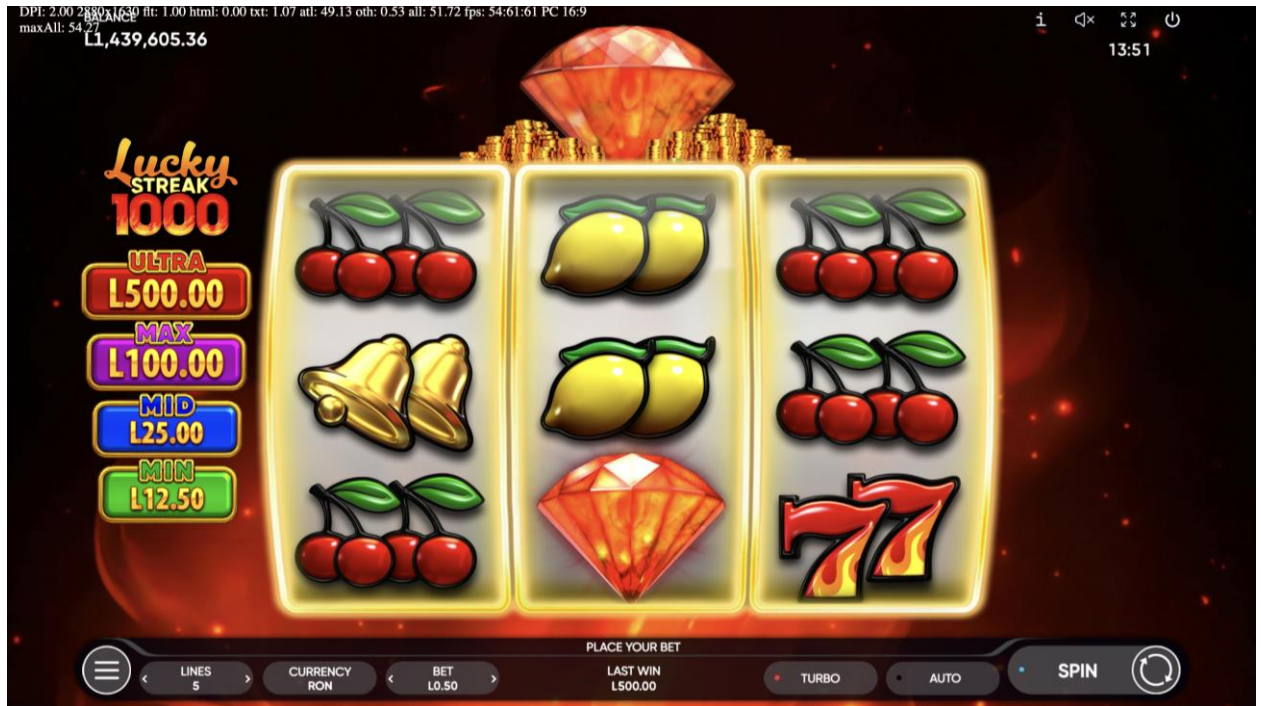

# LUCKY STREAK 1000

*Versiunea: 1.1*

ENDORPHINA LIMITED

ADVANCE HOUSE NO. 4, 4TH FLOOR, 375, MANWEL DIMECH STREET, SLIEMA, MALTA

## Descriere generală

LUCKY STREAK 1000 este un joc de slot cu 3 role, 3 rânduri și 5 linii de plată.

Toate premiile sunt pentru combinații de un fel.

Simbolurile identice trebuie să fie pe linii de plată și pe role adiacente, începând cu extrema stângă.