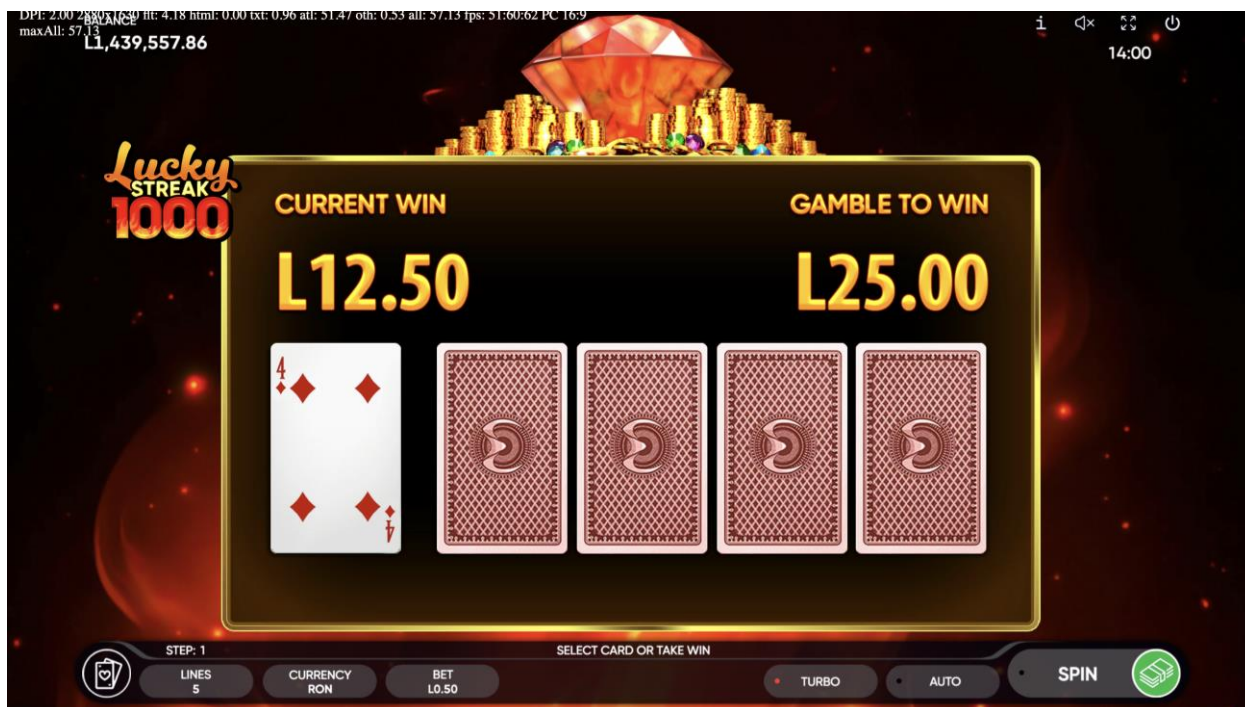

Pariu (Joc de risc)

În fiecare joc în care există un câștig, Jucătorul are șansa de a-și dubla câștigul de până la 10 ori (numărul maxim de runde de pariu).

Pentru a câștiga o rundă Pariu, Jucătorul trebuie să bată cartea Crupierului alegând una dintre cele patru cărți acoperite.

Dacă Jucătorul bate cartea Crupierului, câștigul lui este dublat și poate încerca încă o dată. Dacă Crupierul câștigă în orice rundă, Jucătorul își pierde câștigurile și jocul de risc se încheie.

Toate cărțile acoperite pot să fie mai mari decât cartea Crupierului. Toate cărțile acoperite pot să fie mai mici decât cartea Crupierului. Cărțile pot reapărea de la rundă la rundă. Probabilitatea de împărțire a cărților nu este egal distribuită. Probabilitatea rangului cărții Jucătorului depinde de cartea curentă generată pentru Crupier.

Jokerul bate toate celelalte cărți. Crupierul nu poate obține niciodată un Joker.

Alegerea unei cărți cu aceeași valoare ca a Crupierului duce la remiză: câștigurile Jucătorului nu se modifică și acesta poate să mai încerce încă o dată.

Pentru a refuza jocul și a colecta câștigurile curente, Jucătorul trebuie să apese pe ÎNCASARE CÂȘTIG.

Rentabilitatea medie pentru jucător este de 84%. Dar, șansele pot să fie mai mari sau mici în fiecare rundă, în funcție de cartea Crupierului:

Rangul cărții	RTP
2	162%
3	121%
4	113%
5	101%
6	100%
7	100%

Rangul cărții	RTP
9	92%
10	78%
J	69%
Q	66%
K	64%
A	42%