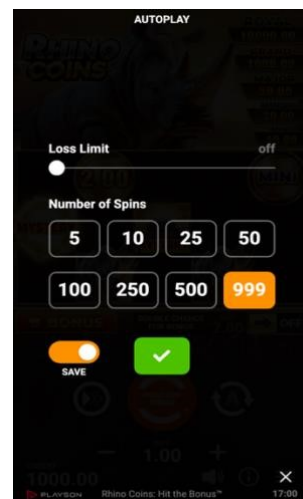

### Informații privind plata

<p>Randament pentru jucători (%):</p>	<p>Joc de Baza: 95.50  RTP Joc Bonus cu Monede la cumpărare: 95.50  RTP Joc Super Bonus cu Monede la cumpărare: 95.48  RTP Joc Super Bonus cu Monede la cumpărare cu Jackpoturi și Multiplicatori: 95.51  RTP Joc Bonus cu Rinocer la cumpărare: 95.50  RTP Joc Super Bonus cu Rinocer la cumpărare:95.50  RTP Joc Super Bonus cu Rinocer la cumpărare cu Jackpoturi și Multiplicatori: 95.50  RTP Pariu Extra: 95.49</p> <p>Joc de Baza: 94.50  RTP Joc Bonus cu Monede la cumpărare: 94.51  RTP Joc Super Bonus cu Monede la cumpărare: 94.49  RTP Joc Super Bonus cu Monede la cumpărare cu Jackpoturi și Multiplicatori: 94.51  RTP Joc Bonus cu Rinocer la cumpărare: 94.51  RTP Joc Super Bonus cu Rinocer la cumpărare:94.49  RTP Joc Super Bonus cu Rinocer la cumpărare cu Jackpoturi și Multiplicatori: 94.51  RTP Pariu Extra: 94.50</p> <p>Joc de Baza: 92.50  RTP Joc Bonus cu Monede la cumpărare: 92.50  RTP Joc Super Bonus cu Monede la cumpărare: 92.49  RTP Joc Super Bonus cu Monede la cumpărare cu Jackpoturi și Multiplicatori: 92.50  RTP Joc Bonus cu Rinocer la cumpărare: 92.50  RTP Joc Super Bonus cu Rinocer la cumpărare:92.50  RTP Joc Super Bonus cu Rinocer la cumpărare cu</p>
---------------------------------------	---

## Ecranul jocului

Rezoluția jocului este de 1280x720 de pixeli și cuprinde două elemente principale: zona de afișare video și panoul de joc.

Atunci când sunt deschise opțiunile „Meniu Pariu” (  ), „Setări de joc automat” (  această caracteristică poate fi activată și dezactivată în funcție de cerințe) sau „Meniu Joc” (  ), zona de afișare video este complet înlocuită. Prin clic pe butonul „X” (  ), jucătorul poate reveni la afișarea roletelor.