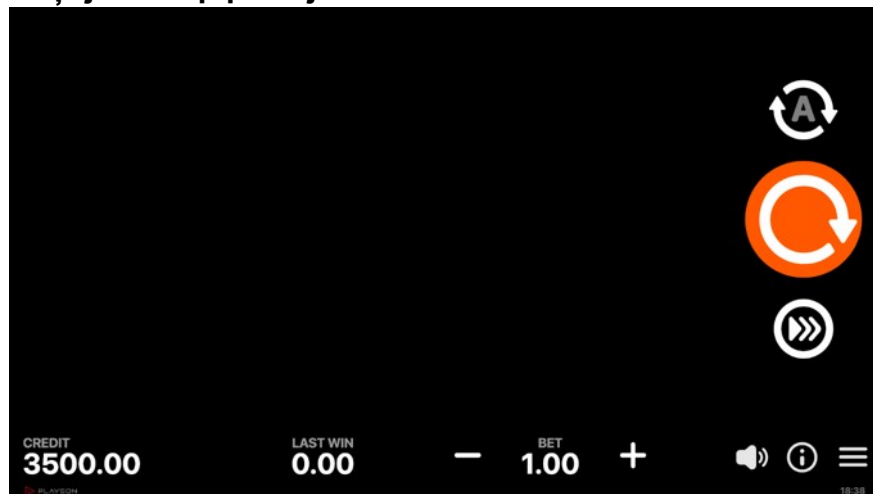

Afişajul de tip peisaj

Panoul de joc include și comenzile de joc, care îi permit jucătorului următoarele acțiuni: