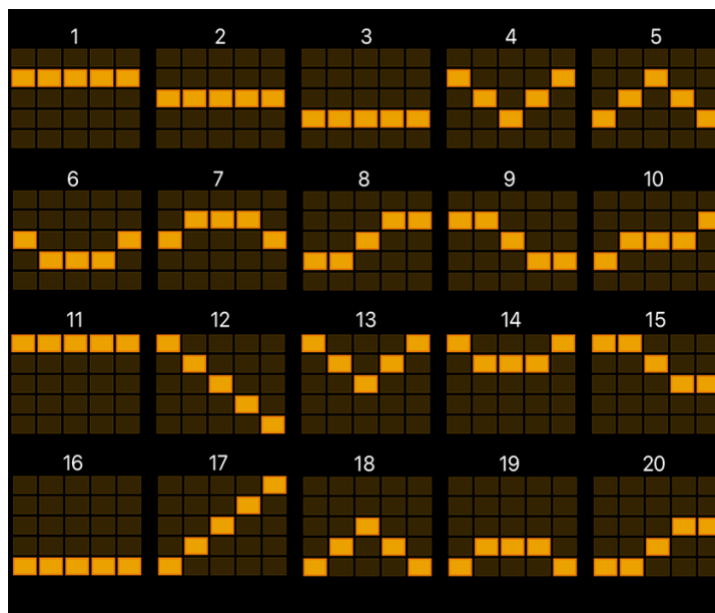

### Liniile de plată

- Liniile de plată acordă câștiguri pentru simboluri consecutive de la stânga la dreapta. •  
Se acordă doar cel mai mare câștig de pe linia de plată.
- Liniile active sunt fixe: 10 linii în Jocul Bonus cu Rinocer obișnuit și 20 de linii în Jocul Super Bonus cu Rinocer.