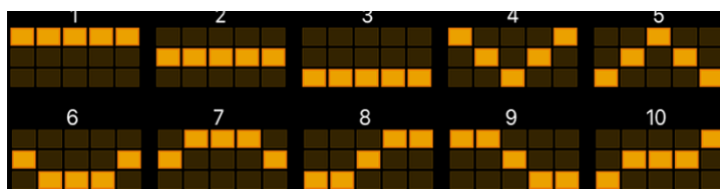

modifică și/sau nu influențează RTP-ul jocului. RTP-urile pentru fiecare tip

Achiziția activării tuturor tipurilor de mod Joc Bonus la cumpărare nu de Joc Bonus cumpărat sunt enumerate în tabelul de mai jos.

RTP Joc Bonus cu Monede aleatoriu	95,50%
RTP Joc Super Bonus cu Monede	95,48%
RTP Joc Super Bonus cu Monede, Jackpoturi garantate și mai mulți Multiplicatori	95,51%
RTP Joc Bonus cu Rinocer aleatoriu	95,50%
RTP Joc Super Bonus cu Rinocer	95,50%
RTP Joc Super Bonus cu Rinocer, Jackpoturi garantate și mai mulți Multiplicatori	95,50%
RTP Pariu Extra	95,49%

Formarea plăților în Jocul Bonus cu Rinocer