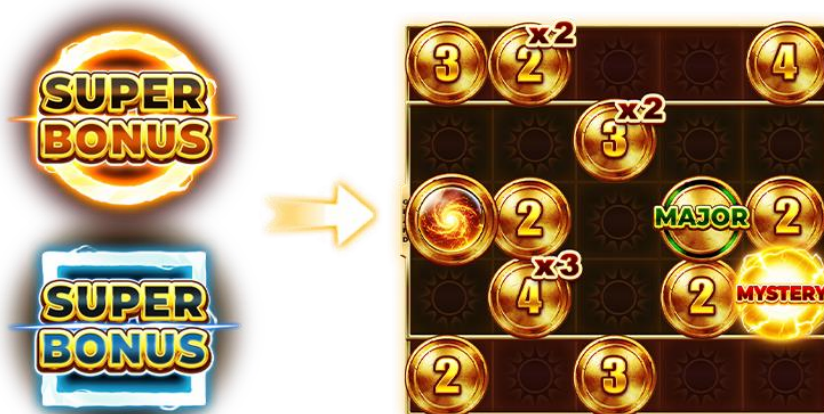

Jocurile Super Bonus

Simbolurile Rinocer Super Bonus sau Monede Super Bonus combinate cu cel puțin 5 Rinoceri sau cu cel puțin 5 Monede declanșează Jocul Super Bonus cu Rinocer, respectiv Jocul Super Bonus cu Monede, și câmp extins de 5x5. Liniile de plată cresc de la 10 la 20 în timpul Jocului Super Bonus cu Rinocer.

Caracteristica Puterea Rinocerului

În Jocul Principal, o Monedă Mystery sau Super ori un Simbol Mystery sau Super Rinocer selectat aleatoriu poate apărea și declanșa Caracteristica Puterea Rinocerului. Dacă apare Simbolul Super necesar, caracteristica adaugă suficiente simboluri pentru a activa Jocul Bonus corespunzător, inclusiv Jocul Super Bonus.

Jocul Bonus la cumpărare

Jucătorul poate cumpăra:

- Jocul Bonus cu Monede aleatoriu pentru 40x pariul total.
- Jocul Super Bonus cu Monede pentru 100x pariul total.
- Jocul Super Bonus cu Monede, Jackpoturi garantate și mai mulți Multiplicatori pentru 200x pariul total.
- Jocul Bonus cu Rinocer aleatoriu pentru 40x pariul total.
- Jocul Super Bonus cu Rinocer pentru 100x pariul total.
- Jocul Super Bonus cu Rinocer, Jackpoturi garantate și mai mulți Multiplicatori pentru 200x pariul total.

Această caracteristică poate fi activată și dezactivată în funcție de cerințe.