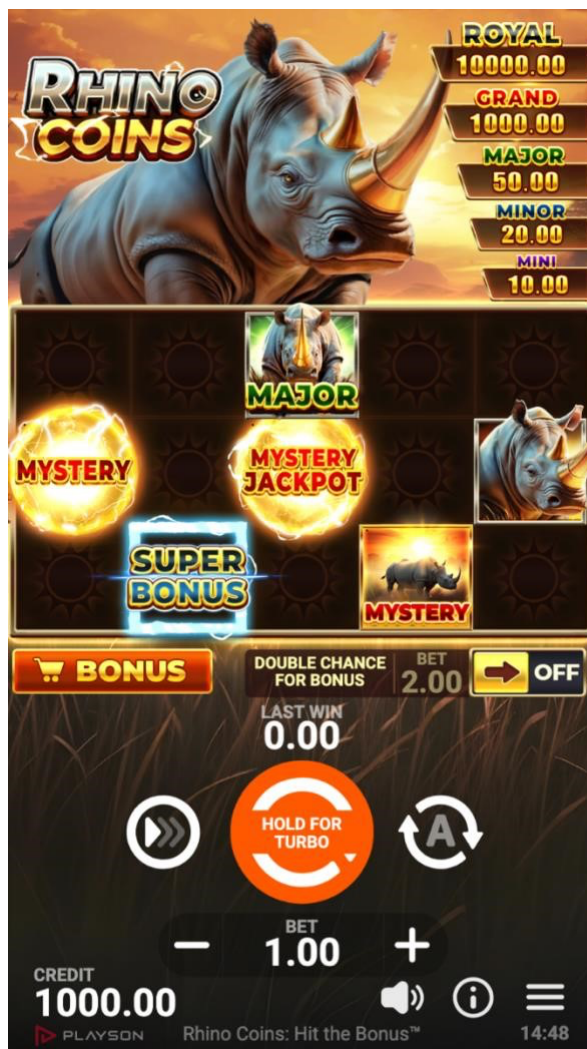

Jocul Principal

Jucătorii pot selecta suma pariată înainte de a începe runda de joc.
Un clic pe butonul Rotire declanșează runda de joc.