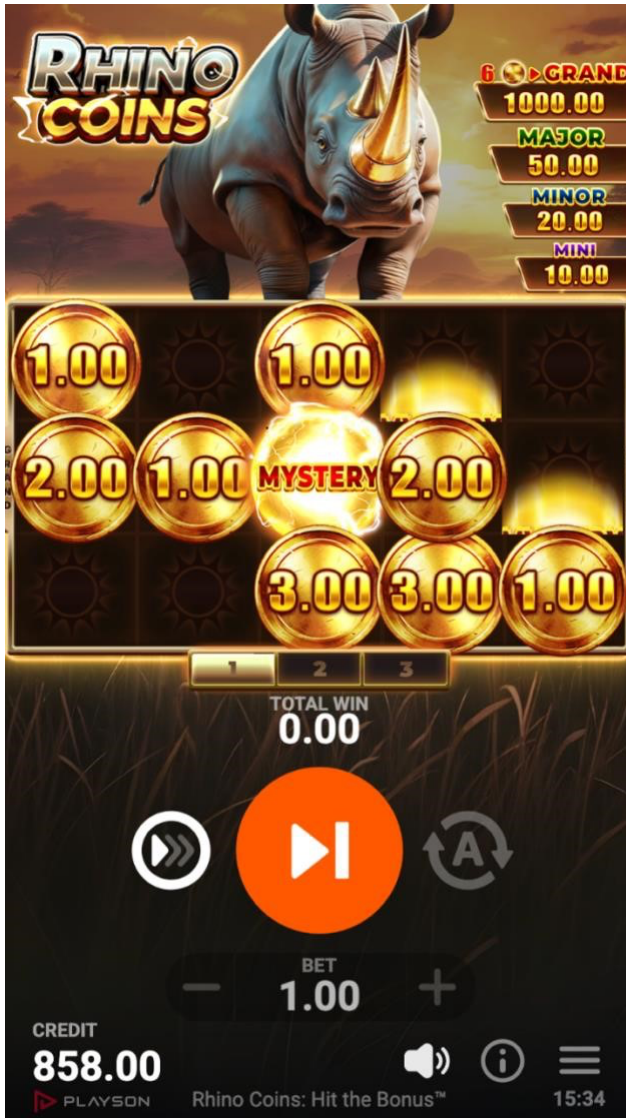

Umple fiecare celulă pentru a revendica Grand Jackpotul în Jocul Bonus obișnuit sau Royal Jackpotul în Jocul Super Bonus și a ajunge la marele premiu al jocului. Cu mecanisme stratificate și acțiuni bonus în permanentă evoluție, **Rhino Coins: Hit the Bonus™** amplifică distracția încă de la prima rotire.

## Jocul Principal

Jucătorii pot selecta suma pariată înainte de a începe runda de joc.  
Un clic pe butonul Rotire declanșează runda de joc.

Jocul Bonus cu Monede

Jocul Bonus cu Rinocer

<b>Informații generale</b>	
Tipul jocului:	Joc de tip „slot machine”
Tipul rolor:	Role rotative
Disponerea rolor în Jocul Principal:	5 role, 3 rânduri
Disponerea rolor în Jocul Bonus cu Rinocer:	5 role, 3 rânduri, 10 linii
Disponerea rolor în Jocul Super Bonus cu Rinocer:	5 role, 5 rânduri, 20 de linii
Disponerea rolor în Jocul Super Bonus cu Monede:	5 role, 5 rânduri
Valori implicite ale monedelor (RON): Pariul Total = Valoarea monedei * 10	0,01 – 0,02 – 0,03 – 0,04 – 0,05 – 0,06 – 0,08 – 0,1 – 0,15 – 0,20 – 0,30 – 0,40 – 0,50 – 0,75 – 1,00 – 1,50 – 2,00 – 2,50 – 3,00 – 5,00 – 7,50 – 10,00
Valoarea implicită a pariului min./max. (RON):	0,10/100,00
Valorile implicite ale Rundelor gratuite:	Rundele Jocului Bonus se joacă cu ultimul pariu setat.
<b>Caracteristicile jocului</b>	