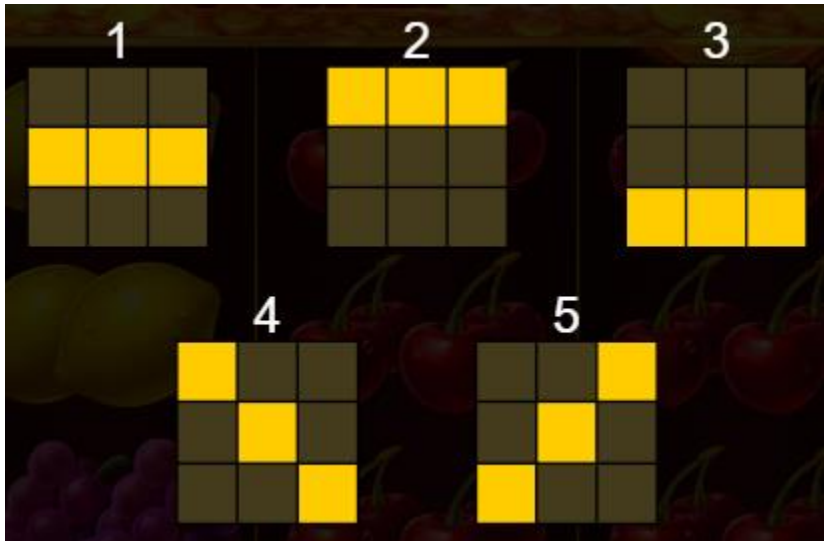

Power Sun

Generalități

- Tabelul de plăți este dinamic și afișează valorile plăților în funcție de pariul selectat
- Linii de pariuri plătesc dacă sunt succesive de la stânga la dreapta
- Numărul de linii de pariuri este fix: 5
- Se adaugă și se plătesc câștiguri simultane sau care coincid pe linii de plată diferite
- Se plătește doar cel mai mare câștig pe linia de plată
- Câmpul CÂȘTIGAȚI ULTIMELE afișează suma câștigătoare în ultima rundă câștigătoare

TABEL DE PLĂȚI

SIMBOLURI	x3
	10
	40
	40
	40
	160
	160
	200

	300
	500

SIMBOLURI

- Simbol WILD:
 - Simbolurile WILD apar pe toate rolele
 - WILD substituie toate simbolurile cu excepția BONUS, COLLECT și JACKPOT
- Simbol BONUS:
 - Simbolurile BONUS apar doar pe rolele 1 și 3
- Simbol COLLECT:
 - Simbolurile COLLECT apar doar pe rola 2
 - Simbolul COLLECT adună toate simbolurile BONUS de pe tabelă

SIMBOLURI		
		
		

Joc Bonus

- 2 simboluri BONUS și 1 simbol COLLECT declanșează Jocul Bonus
- Numai simbolurile BONUS, COLLECT JACKPOT apar pe role în timpul Jocului Bonus

SIMBOL COLLECT

- Simbolul COLLECT adună toate simbolurile BONUS și JACKPOT de pe tabelă
- În timpul jocului bonus, mai multe simboluri COLLECT pot veni pe tabelă și adună toate simbolurile BONUS și JACKPOT

CÂȘTIGAȚI LINII

RTP

Base: 95.68%

Lower: 94.76%