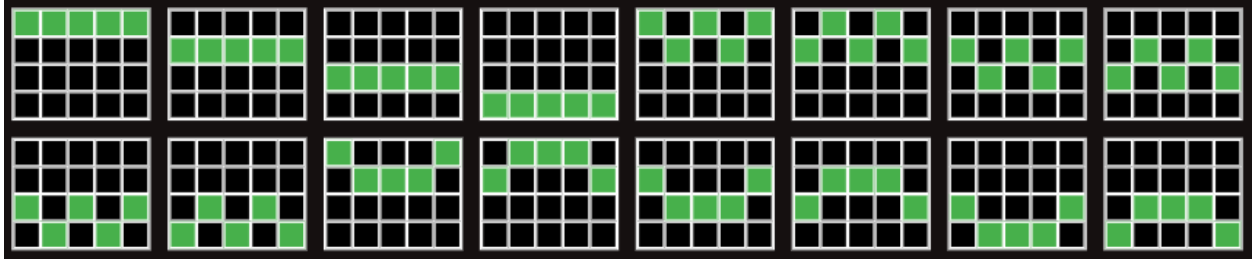

La fiecare înviertire, unul dintre Tântălăi va apărea pe fiecare Rolă Tântălău extinsă și va dezvălui o valoare a multiplicatorului pe baza căreia a apărut Tântălăul. Toate liniile de câștig care se conectează sunt înmulțite cu valoarea afișată. Dacă o linie de câștig se conectează cu mai multe Role Tântălău, multiplicatorii sunt adunați înainte de a fi aplicați câștigului.

Plățile simbolurilor afișate mai sus reflectă nivelul pariului selectat în acel moment. Plata teoretică pentru acest joc este de 96.24%. RTP-ul a fost calculat prin simularea a 10.000.000.000 de runde.

## SIMBOLURILE SPECIALE

Simbolurile Cutia de cadouri înlocuiesc toate simbolurile cu plată din tabelul de plăți. Simbolurile Cutia de cadouri nu apar în secvența bonus Învârtiri Tântălu.

Simbolul Lenny poate apărea pe orice poziție în jocul de bază. Simbolul Lenny nu apare în secvența bonus Bonanza cadourilor.

## MODURI DE CÂȘTIG

Câștigați dacă același simbol sau un simbol wild apare de-a lungul uneia dintre următoarele linii de câștig predefinite de la stânga spre dreapta, începând cu rola din

extrema stângă. Consultați tabelul de plăți pentru numărul din fiecare simbol necesar pentru a câștiga.