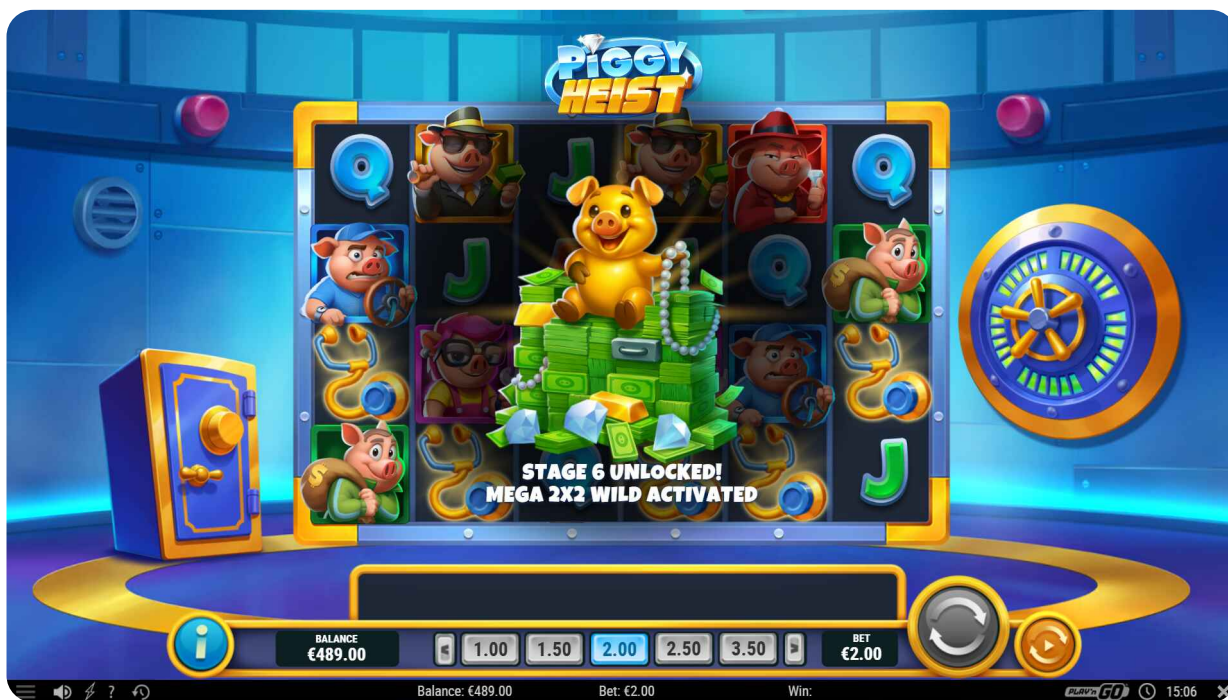

Numărul de Stethoscope Scatters colectate este atașat la pariul total plasat. Schimbarea pariului total va colecta către un alt set de Stethoscope Scatters. Colectarea bonusului activ este stocată și poate fi continuată prin resetarea pariului total. Colectarea bonusului este, de asemenea, stocată între sesiunile de joc, astfel încât să poți relua jocul oricând dorești. Simbolurile personajelor se vor schimba vizual în funcție de stadiul activ.

Simbolul Wild înlocuiește toate simbolurile, cu excepția Scatters.

INFORMAȚII

Canale
Desktop/Mobil

Versiune
1.0

GID
piggyheist

ID joc
1060

CAPTURI DE ECRAN

Desktop