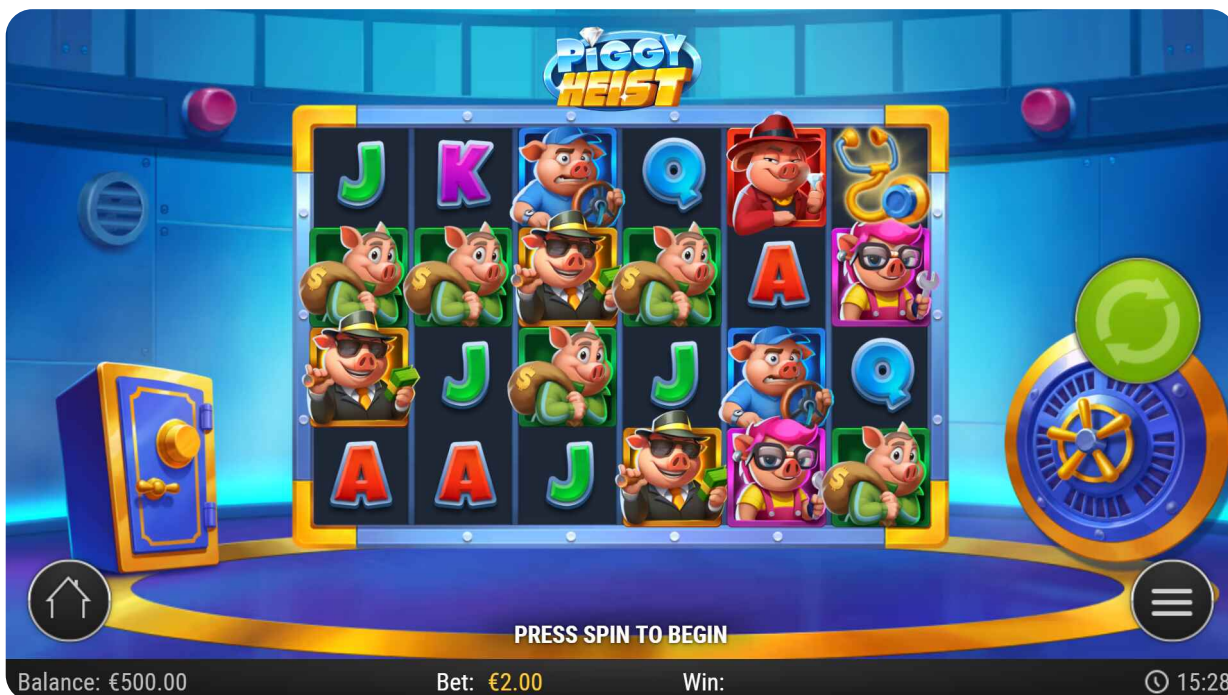

INFORMAȚII

Canale
Desktop/Mobil

Versiune
1.0

GID
piggyheist

ID joc
1060

CAPTURI DE ECRAN

Desktop

Mobil