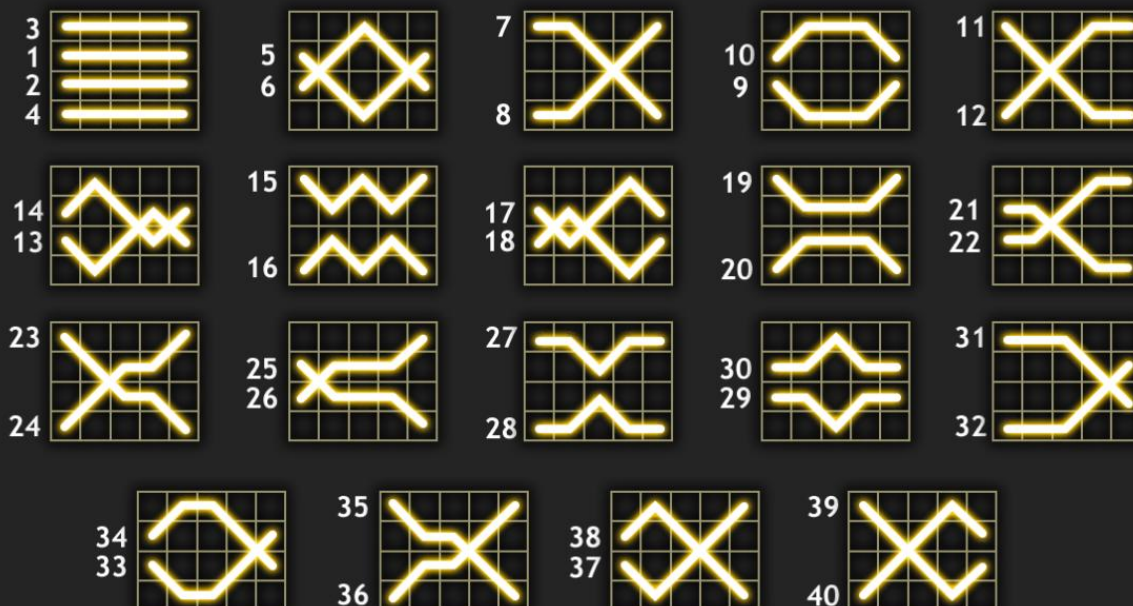

Procesul de certificare
V.1.0.

Descrierea jocului
21.09.2020

Despre jocuri

1.1. Fruity Win 40

- Fruity Win 40 este un joc slot cu 5 discuri și 4 linii fiecare.
- Jucătorul poate juca pe 40 de linii.
- Toate plățile sunt de la stânga la dreapta, pe discuri adiacente, pe liniile selectate, începând cu rola cea mai din stânga, cu excepția „**Scatter**”.
- Câștigurile „**Scatter**” sunt înmulțite cu valoarea totală a pariului.
- Este plătit doar cel mai mare câștig al liniei de plată.
- Simbolul „**WILD**” înlocuiește toate simbolurile, cu excepția „**Scatter**”-ului.
- Pentru a dubla câștigul, apăsați butonul GAMBLE și selectați cartea ROȘIE sau NEAGRĂ.
- Dacă alegerea ta este corectă, atunci câștigul este dublat.
- În caz contrar, câștigul este pierdut, iar jocul este terminat.
- **Procent de plată: 96.58%, Frecvența câștigurilor: 16.725%, Volatilitate scăzută.**

REGULILE JOCULUI

Toate câștigurile sunt plătite de la stânga la dreapta, cu excepția . Profiturile cu sketerii sunt multiplicare cu valoarea pariului. Numai cel mai mare câștig este plătit pe linia câștigătoare.