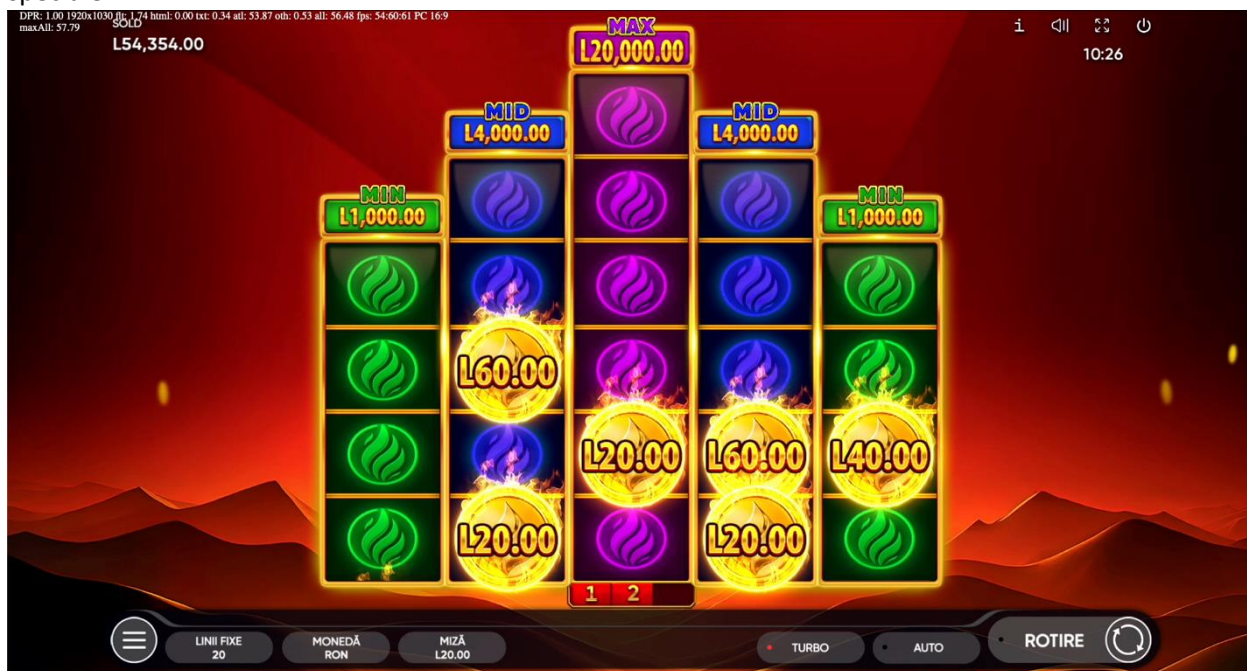

Câștigurile depind de înălțimea coloanei.

Când este umplută o coloană de 6 poziții, Jucătorul primește MAX JACKPOT DE 1000X miza totală.

Când este umplută o coloană de 5 poziții, Jucătorul primește MID JACKPOT DE 200X miza totală.

Când este umplută o coloană de 4 poziții, Jucătorul primește MIN JACKPOT DE 50X miza totală.

Dacă sunt umplute mai multe coloane, Jucătorul primește o plată pentru fiecare.

Jocul Bonus începe cu 3 încercări afișate pe un indicator special. Fiecare învârtire a roletelor folosește 1 încercare.

Unul sau mai multe simboluri FISE ÎN FLĂCĂRI sau COLLECT care aterizează pe role readuce numărul de încercări la valoarea inițială. Jocul Bonus continuă până când Jucătorul rămâne fără încercări sau găsește toate rolele acoperite cu simboluri speciale.

Câștigurile pentru simbolurile speciale sunt adăugate și plătite la sfârșitul Jocului Bonus.

Jocul Bonus este jucat cu aceeași miză ca în jocul inițial și poate fi câștigat din nou pe durata activității speciale.