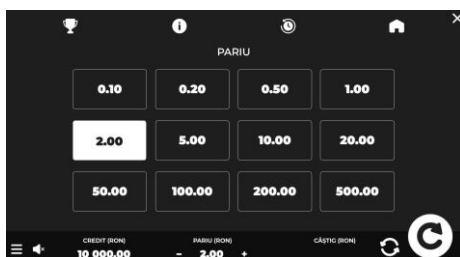

Imagine 3: câmpul de informații PARIU

1.2 Elemente de control (butoane)

- **START** Prin apăsarea butonului începe un joc nou dacă este îndeplinită condiția $CREDIT \geq PARIU$.

Imagine 4: butonul START

- **AUTOSTART** Prin apăsarea butonului începe un joc nou dacă este îndeplinită condiția CREDIT \geq PARIU. Jocurile încep în mod repetat atâta timp cât este îndeplinită condiția CREDIT \geq PARIU sau dacă butonul AU- TOSTART este apăsat din nou.

Imagine 5: butonul AUTOSTART - activare

Imagine 6: butonul AUTOSTART - dezactivare

- **PARIU** - La apăsarea butonului se afișează tabelul cu toate variantele posibile de pariuri. La apăsarea săgeții în jos° se reduce pariul cu o treaptă în jos°. Apăsați butonul „+” sau „-” pentru a modifica valoarea mizei pas cu pas în sus sau în jos.

Imagine 7: butonul PARIU

Imagine 8: Tabel cu variantele de pariuri

- **SUNET** La apăsarea butonului pornește/oprește sunetul.

Imagine 9: butonul SUNET - activat

Imagine 10: butonul SUNET - dezactivat

- **MENIU** La apăsarea butonului se afișează fereastra cu meniul.

Imagine 11: butonul MENU

- **TABELUL DE PLĂȚI** La apăsarea butonului se afișează tabelul de plăți.

Imagine 12: butonul TABELUL DE PLĂȚI

- **INFO** La apăsarea butonului se afișează informațiile despre joc.