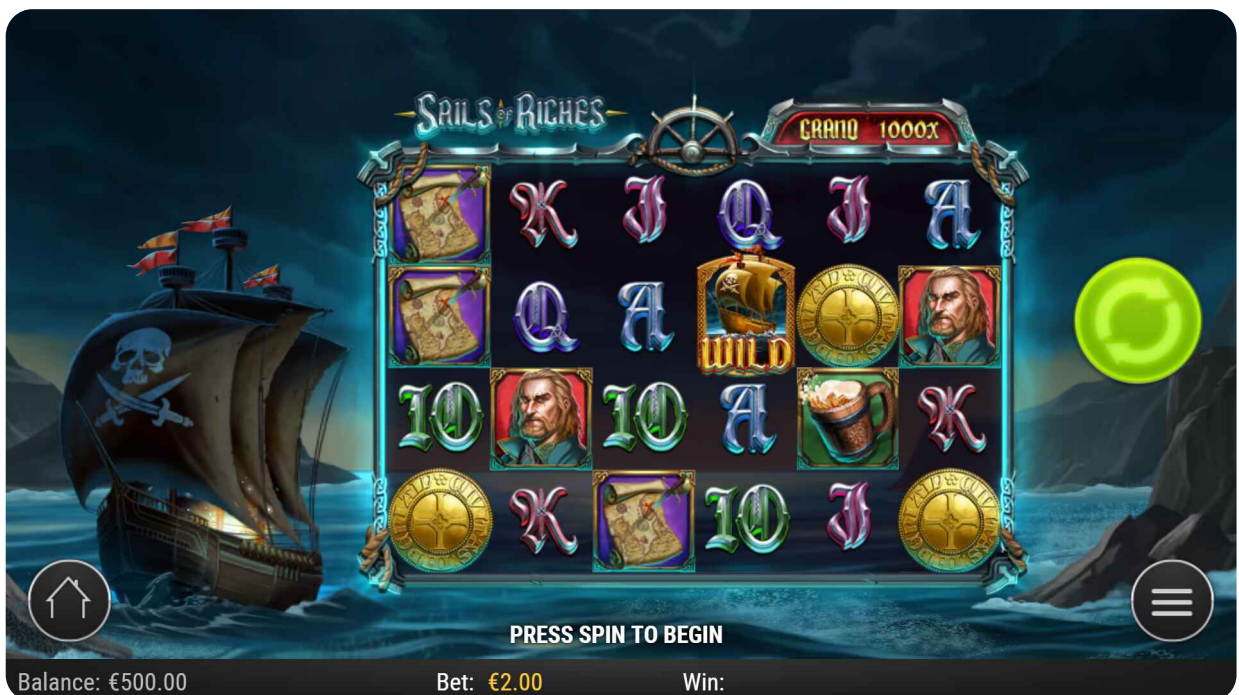

INFORMAȚII

Canale
Desktop/Mobil

Versiune
1.0

GID
sailsofriches

ID joc
1063

CAPTURI DE ECRAN

Desktop

Mobil