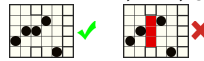

REGULILE JOCULUI

Toate simbolurile plătesc de la stânga la dreapta pe role adiacente începând cu rola din capătul stâng.

5 - 100
4 - 40
3 - 20
2 - 10

5 - 40
4 - 20
3 - 10

5 - 25
4 - 12
3 - 8

5 - 25
4 - 10
3 - 5

5 - 20
4 - 8
3 - 4

5 - 15
4 - 6
3 - 3

5 - 15
4 - 6
3 - 3

5 - 10
4 - 5
3 - 2

5 - 10
4 - 5
3 - 2

5 - 10
4 - 5
3 - 2

Acesta este simbolul WILD și înlocuiește toate simbolurile, cu excepția simbolului CONNECT & COLLECT.

Simbolul WILD apare pe rolele 2, 3 și 4.

1875 de modalități de câștig

Câștiguri acordate pentru combinații de simboluri adiacente de la stânga la dreapta.

Simbolurile plătesc pe o grilă de 5x3x3x5x5 poziții. Există 2 poziții speciale care conțin simboluri speciale în partea de sus și de jos a rolei 3. Există, de asemenea, o a 6-a rolă de lângă joc care conține doar simboluri speciale.

MODUL DE JOC CONNECT & COLLECT

Acesta este simbolul CONNECT & COLLECT. Acesta poate apărea pe orice poziție pe rolele 1-5, pe pozițiile nonspeciale

În jocul de bază și în modul de joc cu ROTIRI GRATUITE, în pozițiile speciale de pe rola 3 și rola 6, următoarele simboluri pot fi lovite aleatoriu:

ADAUGĂ WILD - Oricând este atins de un lanț de legătură, acesta va adăuga simboluri WILD pe poziții aleatorii pe rolele 2, 3, 4 sau 5.

ROTIRI GRATUITE - Ori de câte ori este atins de un lanț de conexiuni după ce toate celelalte premii de la rotirea curentă au fost plătite, acesta va declanșa runda cu ROTIRI GRATUITE și va acorda un pariu total de 2x. Simbolul ROTIRI GRATUITE afișează întotdeauna un număr de rotiri gratuite pe el - 7, 10, 15, 20 sau 25 în mod aleatoriu.

PREMIU MISTERIOS - Acest simbol poate apărea doar pe rola 6. Ori de câte ori apare, dezvăluie un premiu aleatoriu. Premiile posibile sunt: 300x, 420x, 480x, 500x (MINOR), 600x, 4000x (MAJOR) sau 80000x (GRAND) înmulțite cu pariul de bază. Premiile MINOR, MAJOR și GRAND pot pica cu un multiplicator x2.

STAMPEDE - Ori de câte ori este atins de un lanț de conexiuni, acesta va adăuga simbolurile cu cea mai mare valoare pe poziții aleatorii pe rolele 1, 2, 3, 4 sau 5.

MINOR - Acest simbol poate fi nimerit doar în pozițiile speciale de pe rola 3. Ori de câte ori este atins de un lanț de conexiuni, valoarea sa este premiata. Acesta plătește 500x miza de bază.

ROTIRI GRATUITE

Modul de joc cu ROTIRI GRATUITE este declanșat atunci când colectezi un simbol FREE SPINS atingându-l cu simbolurile CONNECT & COLLECT.

Runda începe cu numărul total de rotiri gratuite din toate simbolurile FREE SPINS colectate.

Modul de joc CONNECT & COLLECT este disponibil și funcționează în același mod ca în jocul de bază.

Atunci când mai multe simboluri ROTIRI GRATUITE sunt atinse de un lanț de conexiuni în timpul rundei, se acordă mai multe rotiri gratuite egale cu valoarea totală a simbolurilor ROTIRI GRATUITE atinse.

Rolele speciale sunt prezente în joc în timpulul modului de joc.