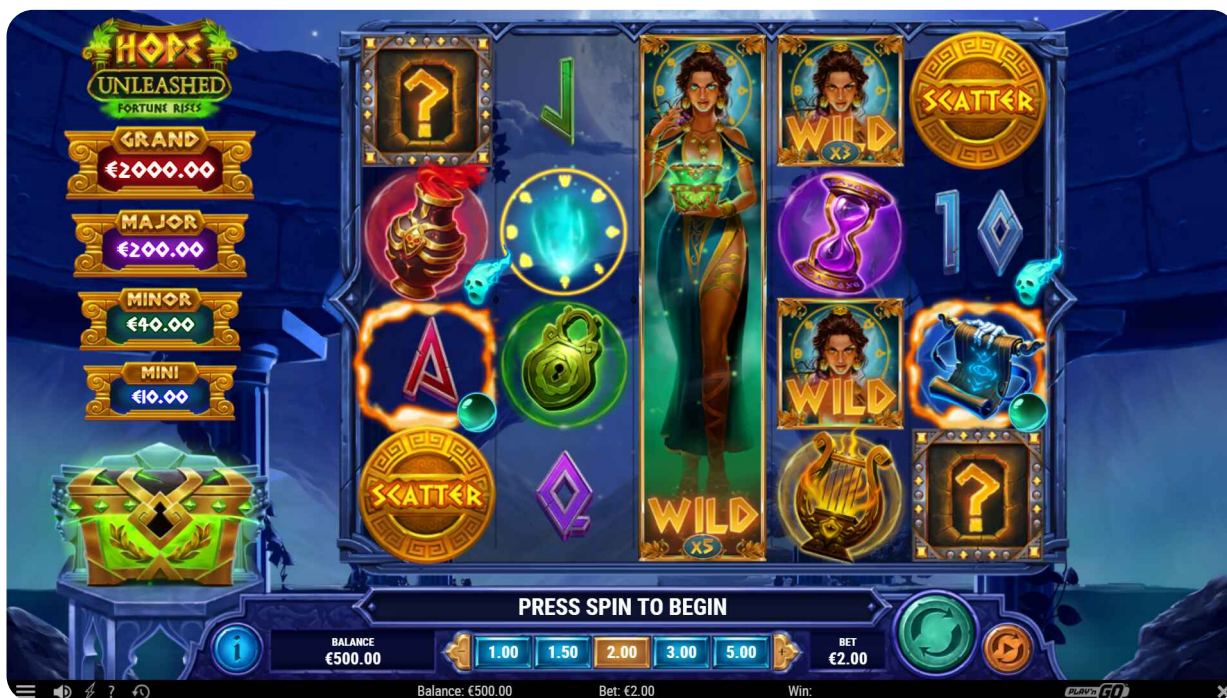

INFORMAȚII

Canale
Desktop/Mobil

Versiune
1.0

GID
hopeunleashed

ID joc
1059

CAPTURI DE ECRAN

Desktop