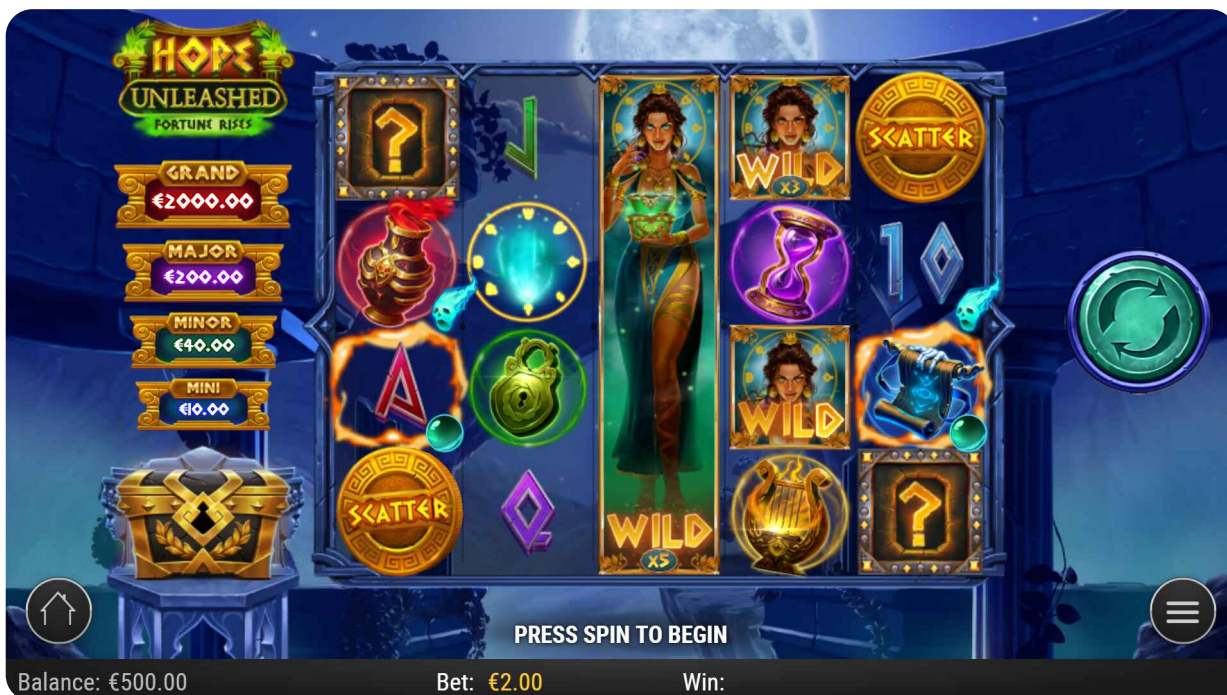

INFORMAȚII

Canale
Desktop/Mobil

Versiune
1.0

GID
hopeunleashed

ID joc
1059

CAPTURI DE ECRAN

Desktop

Mobil