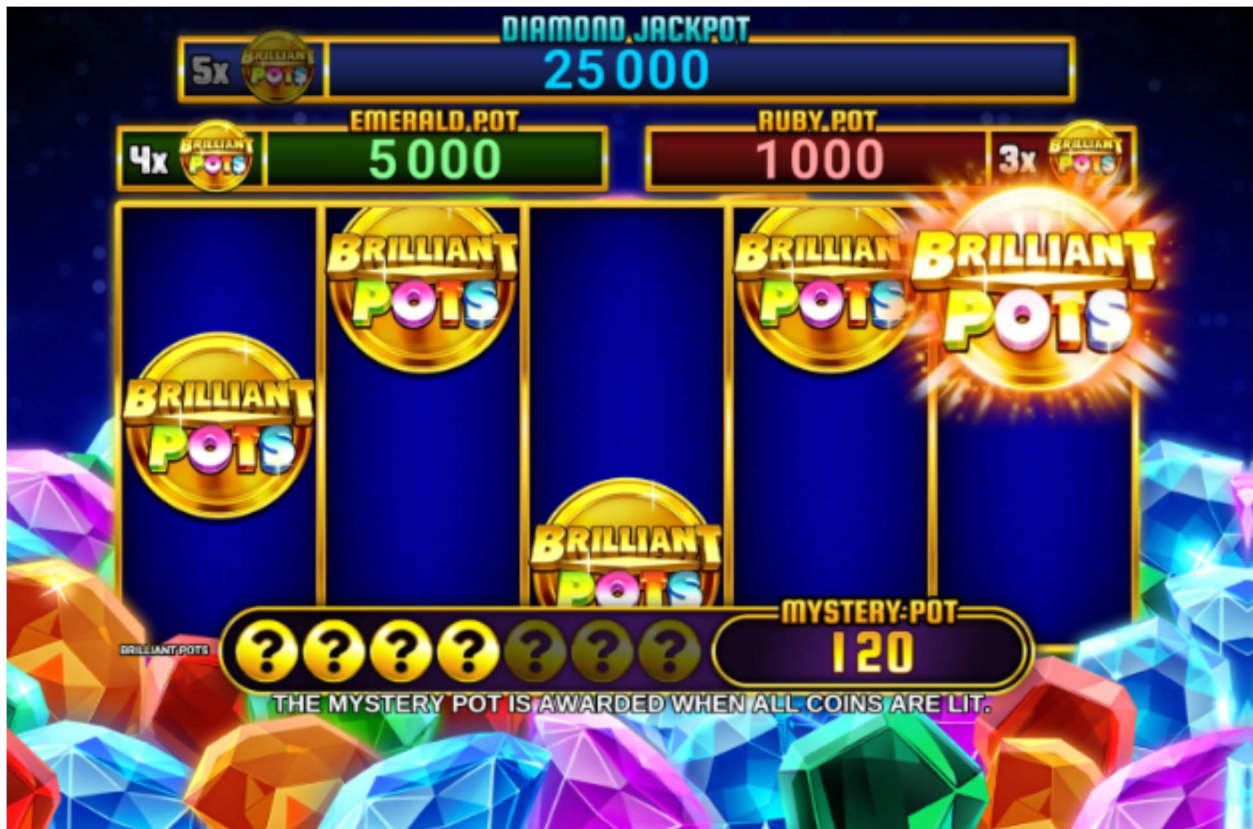

FUNȚII DE JOC

Jocuri gratuite

- 3 simboluri Stea apărute pe ecran declanșează 10 Jocuri Gratuite.
- 4 simboluri Stea apărute pe ecran declanșează 20 Jocuri Gratuite.
- 5 simboluri Stea apărute pe ecran declanșează 30 Jocuri Gratuite.
- Jocurile gratuite se joacă utilizând aceeași miză ca în cazul rotirii care le-a declanșat.
- Jocurile Gratuite utilizează rolele speciale fără simboluri Stea.
- În cadrul jocurilor gratuite nu puteți activa noi jocuri gratuite.

- În cadrul Jocului Jackpot sunteți eligibil pentru a câștiga DIAMOND JACKPOTUL progresiv, EMERALD POT-UL, RUBY POT-UL și MYSTERY POT-UL.
- DIAMOND JACKPOT-UL se acordă, când 5 simboluri Brilliant Pots nimeresc în timpul Jocului Jackpot.
- EMERALD POT-UL se acordă, când 4 simboluri Brilliant Pots nimeresc în timpul Jocului Jackpot.
- RUBY POT-UL se acordă, când 3 simboluri Brilliant Pots nimeresc în timpul Jocului Jackpot.
- Poturile Emerald și Ruby sunt fixate la 500x, respectiv 100x miza activă.
- Miza activă este miza totală plasată minus miza extra plătită pentru a participa la Funcția Jackpot.
- Odată ce 1 sau 2 simboluri Brilliant Pots se opresc în fereastra rolei, 1, respectiv 2 câștiguri mystery sunt adăugate la MYSTERY POT.
- Câștigurile mystery pot fi 1x, 2x, 3x, 4x, 5x, 10x sau 20x miza activă.
- MYSTERY POT-UL este un pot personal, care se plătește după colectarea a 7 câștiguri mystery (reprezentate grafic prin monede) în Jocul Jackpot.