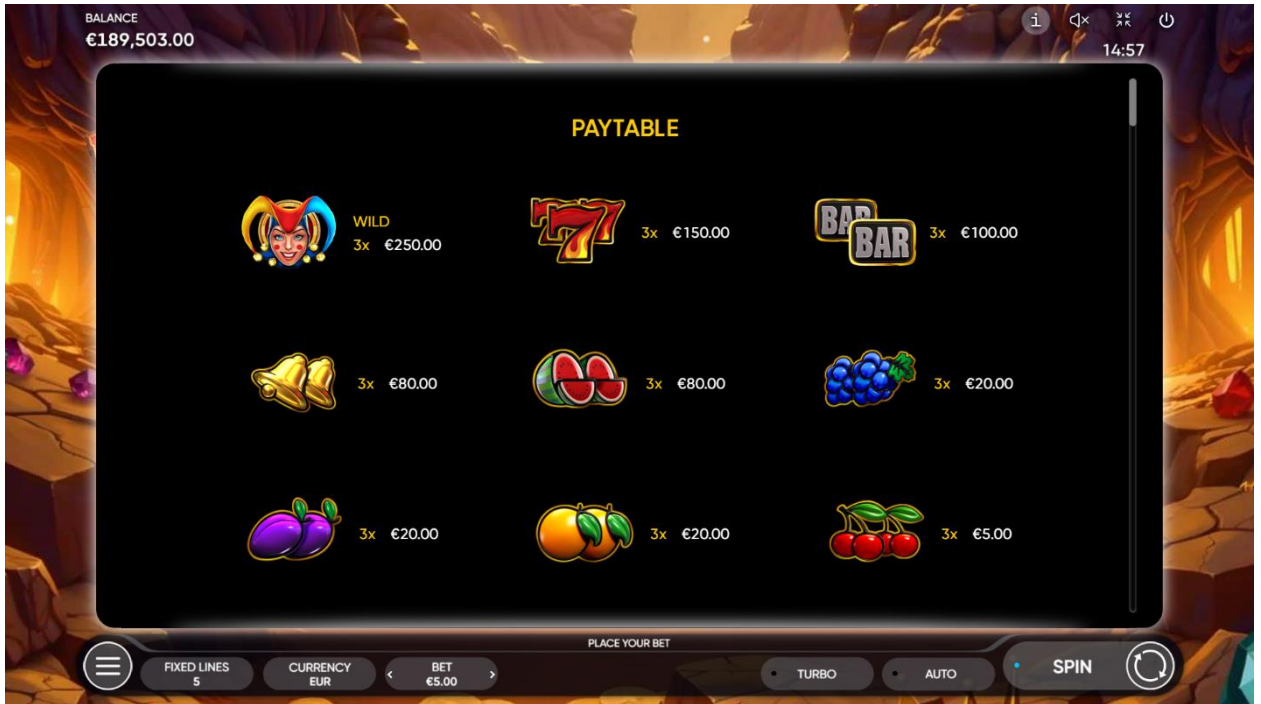

Informații utile