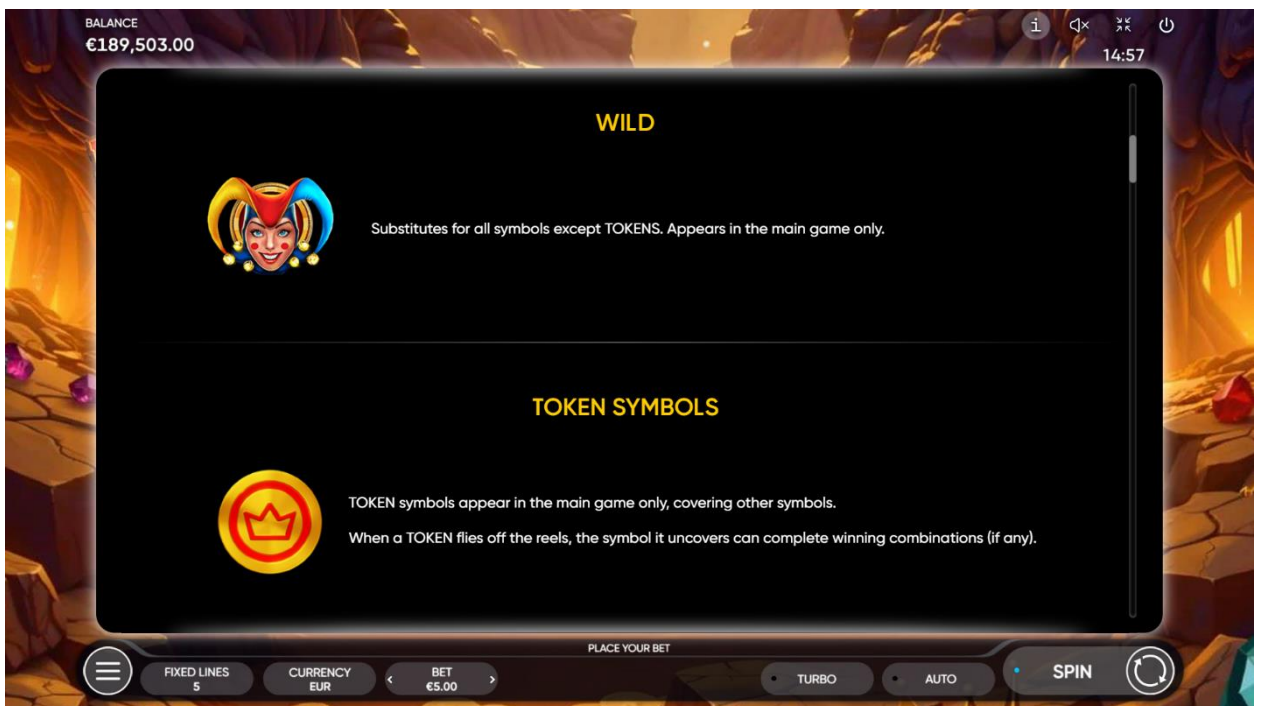

Informații utile