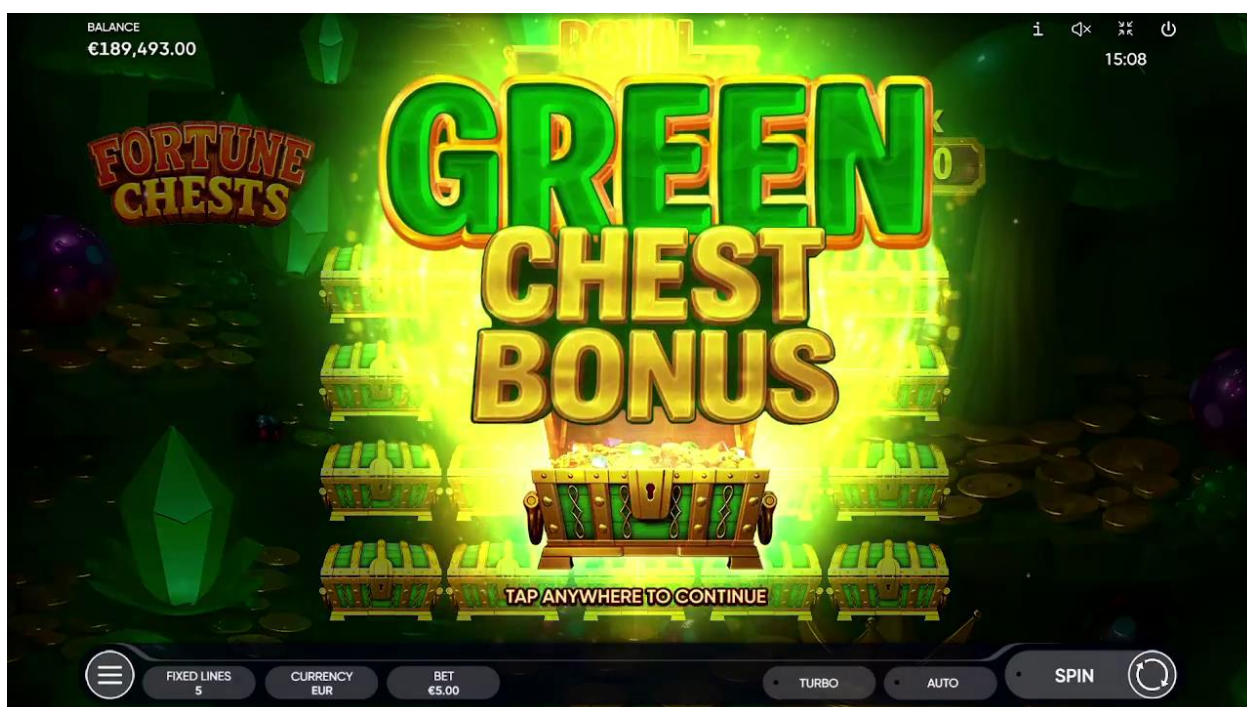

Jocul Bonus PICK ME

Cufărul verde poate declanșa jocul bonus GREEN CHEST BONUS (PICK ME).

Când începe Jocul Bonus, pe ecran apar 20 de CUFERE. Fiecare CUFĂR ascunde un simbol ROYAL sau un premiu obișnuit.

Premiile obișnuite se adună pe măsură ce jucătorul le găsește. ROYAL JACKPOT este acordat numai dacă jucătorul colectează 3 simboluri ROYAL.

ROYAL JACKPOT este egal cu 250X mizele totale.

PREMIUL obișnuit este egal cu 2X, 3X, 4X, 5X, 7X, 10X, 12X, 15X, 20X, 25X sau 50X mizele totale.

Jucătorul trebuie să aleagă un CUFĂR pentru a afla ce ascunde acesta.

Jocul Bonus începe cu 10 încercări afișate pe un indicator special. De fiecare dată când jucătorul alege un CUFĂR, folosește o singură încercare. Fiecare simbol ROYAL pe care îl găsește adaugă 1 încercare și este adăugat pe contorul special de lângă role. Jocul Bonus continuă până când Jucătorul rămâne fără încercări.

Toate câștigurile sunt cumulate și plătite la sfârșitul Jocului Bonus.

Jocul Bonus este jucat cu aceleași mize și linii ca în jocul inițial.